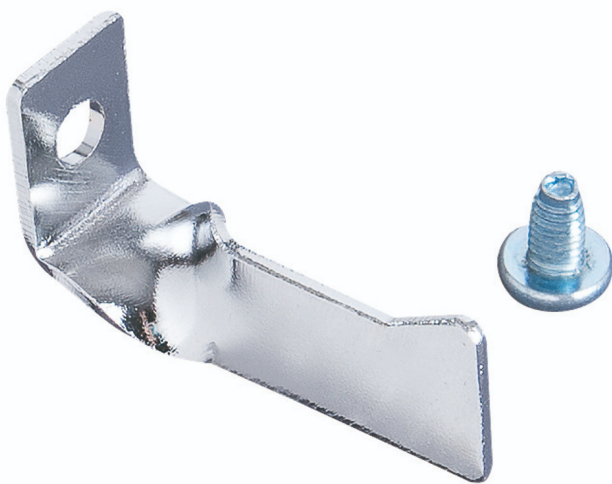

# Suport pentru clesti

h.990.PLI

## Profile

## Caracteristicile produsului

- material: tablă premium 2mm
- Un suport retine un cleste
- montaj cu șurub M6x10mm

627070

B

50

H

22

22