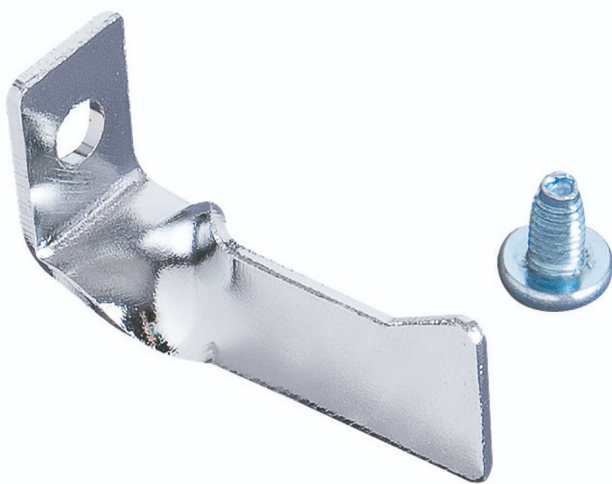

Држач за клешти

h.990.PLI

Profiles

Product features

- материјал: специјален челичен лим 2,00мм
- еден сопственик има 1 плоча
- монтажа со завртка M6x10mm

627070

B

50

H

22

22

* Сликите на производите се симболични. Сите димензии се во мм, тежината е во грамови. Сите наведени димензии може да се разликуваат во ниво на толеранција

Usage (pictures)