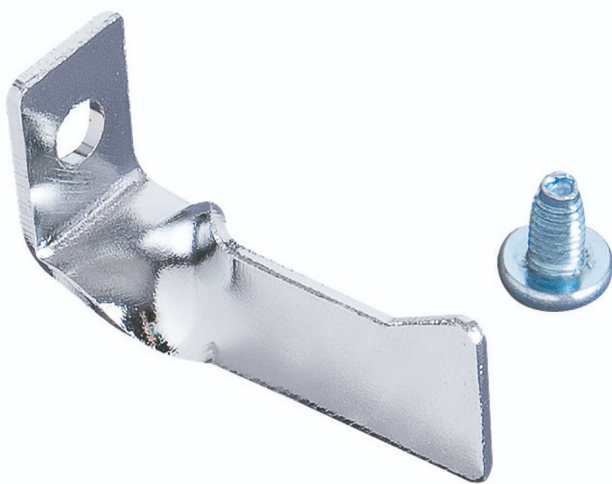

# Држач за клешти

h.990.PLI

## Profiles

## Product features

- материјал: специјален челичен лим 2,00мм
- еден сопственик има 1 плоча
- монтажа со завртка M6x10mm

627070

B

50

H

22

22