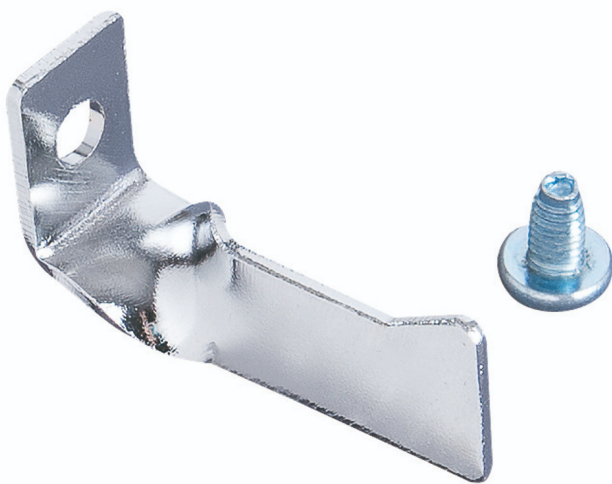

Fogótartó, 10 darab

h.990.PLI

Profilok

Termékjellemzők

- anyaga: Premium acéllemez, 2 mm
- egy tartó 1 fogó rögzítésére alkalmas
- felszerelése M6x10 mm csavarral

627070

B

50