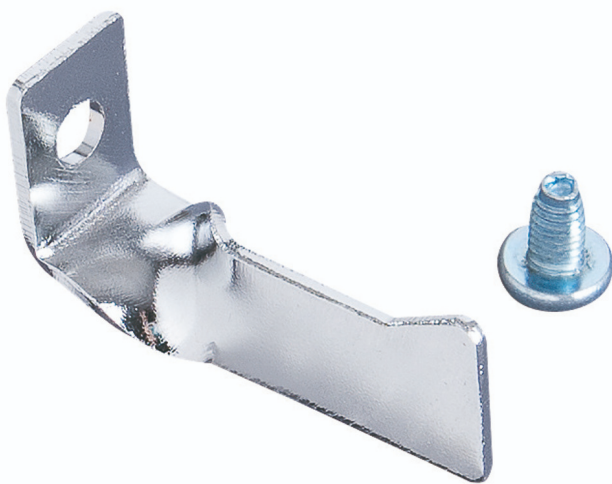

Nosač kliješta, 10 kom

h.990.PLI

Profili

Atributi proizvoda

- Materijal: Premium lim 2mm
- Jedan držač namjenjen za kliješta
- Montaža sa vijkom M6x10mm

627070

B

50

H

22

22

* Slike proizvoda su simbolične. Sve dimenzije su u mm, masa je u g.

upotreba (pictures)