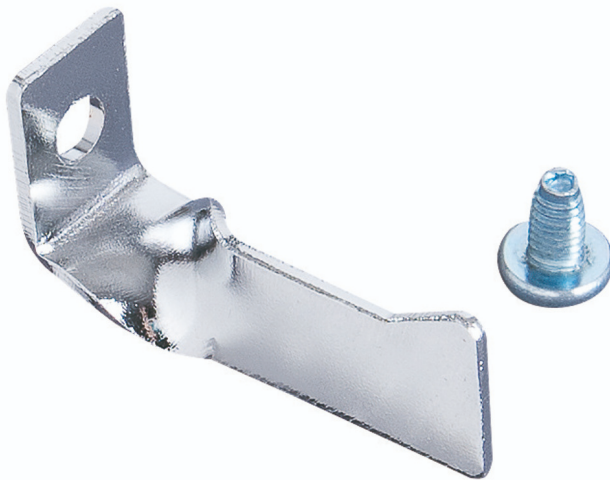

# Support pour pinces, jeu de 10 pièces

h.990.PLI

## Profils

## Description produit

- Matière : tôle d'acier Premium 2 mm
- Un support par pince
- Assemblé avec vis M6 x 10 mm

627070

B

50

H

22

22