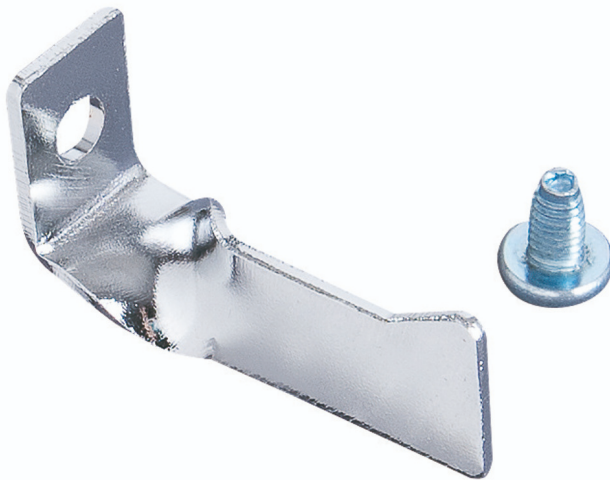

Držač stezaljke

h.990.PLI

Profili

Atributi proizvoda

- materijal: metalni lim 2mm
- jedan držač namjenjen za kliješta
- montaža sa vijkom M6x10mm

627070

B

50

H

22

22

* Slike proizvoda su simbolične. Sve dimenzije su u mm, masa je u g.

Upotreba (pictures)