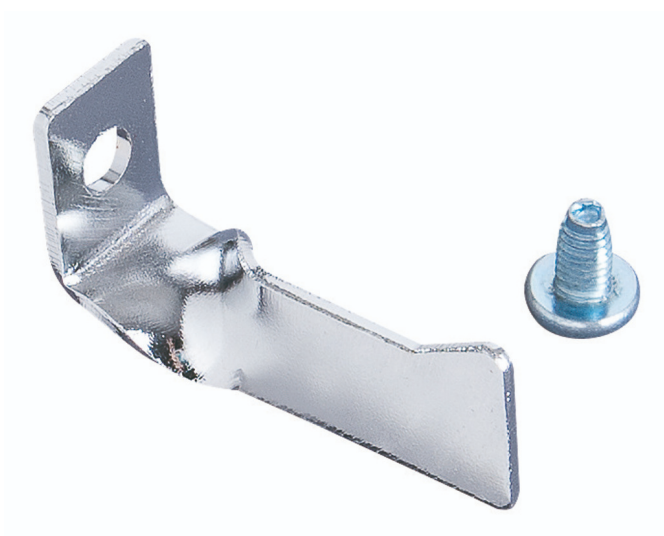

# Držač stezaljke

h.990.PLI

## Profili

## Atributi proizvoda

- materijal: metalni lim 2mm
- jedan držač namjenjen za kliješta
- montaža sa vijkom M6x10mm

627070

B

50

H

22

22