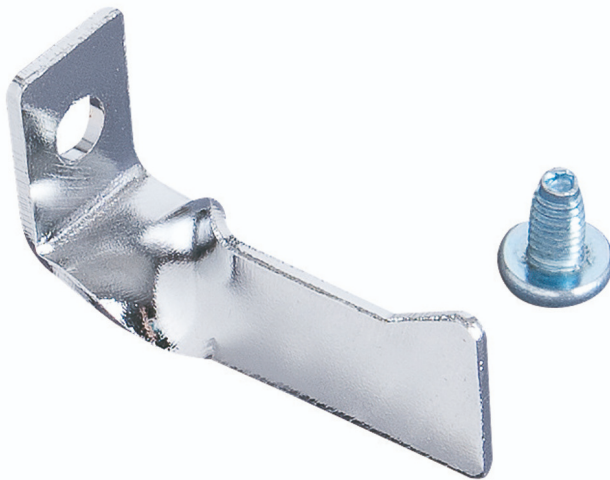

# Držač stezaljke

h.990.PLI

## Profili

## Atributi proizvoda

- materijal: metalni lim 2mm
- jedan držač namjenjen za kliješta
- montaža sa vijkom M6x10mm

627070

B

50

H

22

22