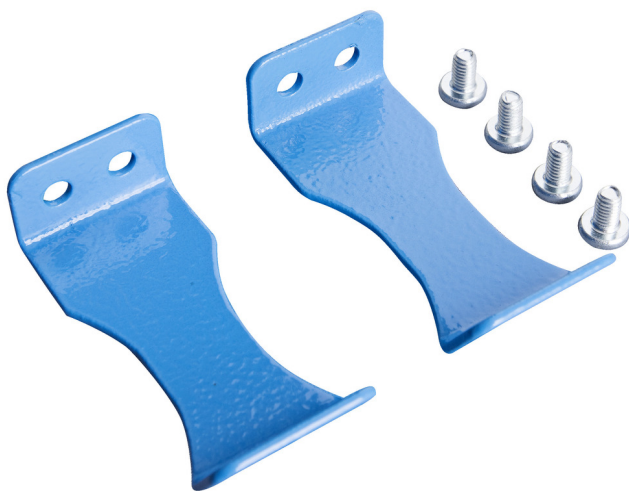

Uchwyt do wkrętarki akumulatorowej

h.990.BAT

Profile

Cechy produktu

- materiał: blacha stalowa premium 2mm
- 2 szt w zestawie
- montaż dwoma śrubami M6x10mm

627068

L

35

B

84

H

22

125

Till end of stock

* Przedstawiony wygląd produktu jest orientacyjny. Wszystkie wymiary są w mm, podana waga w gramach

Użycie (Obrazy)