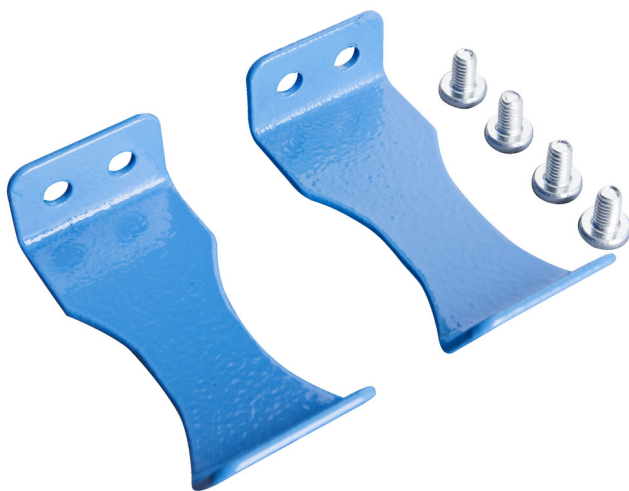

# Uchwyt do wkrętarki akumulatorowej

h.990.BAT

## Profile

## Cechy produktu

- materiał: blacha stalowa premium 2mm
- 2 szt w zestawie
- montaż dwoma śrubami M6x10mm

627068

L

35

B

84

H