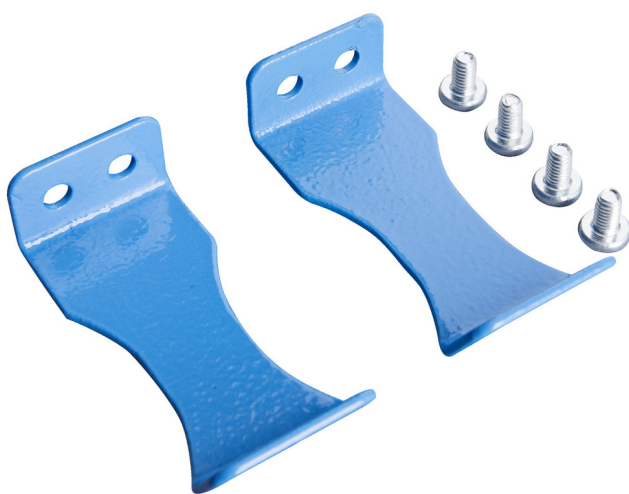

# Uchwyt do wkrętarki akumulatorowej

h.990.BAT

## Profile

## Cechy produktu

- materiał: blacha stalowa premium 2mm
- 2 szt w zestawie
- montaż dwoma śrubami M6x10mm

627068

L

35

B

84

H