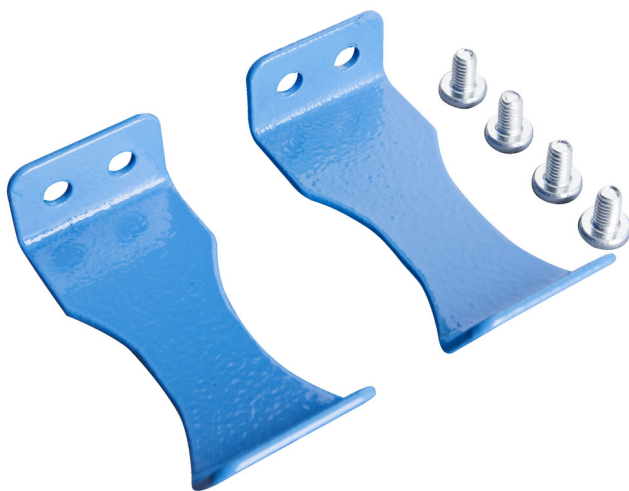

Држач за АКУ одвртувачи

h.990.BAT

Profiles

Product features

- материјал: специјален челичен лим 2,00мм
- 2 компјутери во собата
- монтажа со две завртки M6x10mm

627068

L

35

B

84

H

22

125

* Сликите на производите се симболични. Сите димензии се во мм, тежината е во грамови. Сите наведени димензии може да се разликуваат во ниво на толеранција

Usage (pictures)