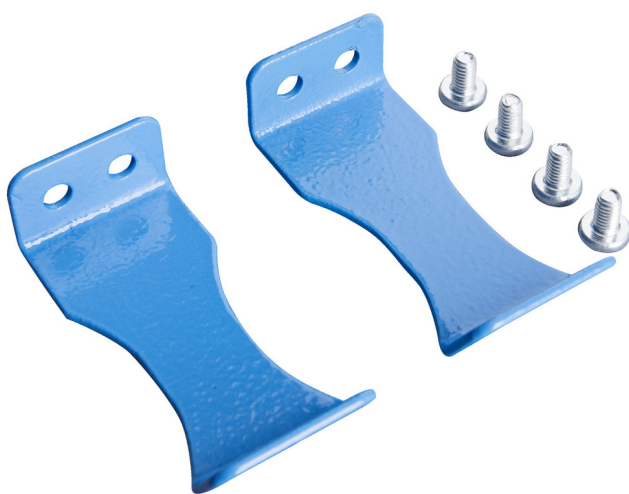

Supporto per giravite AKU

h.990.BAT

Profili

Attributi del prodotto

- materiale: lamiera di metallo premium 2 mm
- Il set contiene 2 pz.
- assemblaggio con due viti M6x10 mm

627068

L

35

B

84

H

22

125

* Le immagini dei prodotti sono puramente simboliche. Tutte le dimensioni sono in mm, peso in grammi.

Utilizzo (pictures)