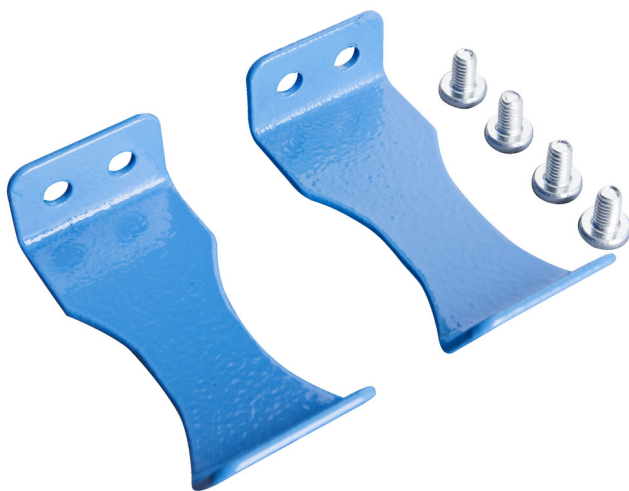

Supporto per giravite AKU

h.990.BAT

Profili

Attributi del prodotto

- materiale: lamiera di metallo premium 2 mm
- Il set contiene 2 pz.
- assemblaggio con due viti M6x10 mm

627068

L

35

B

84

H

22

125

* Le immagini dei prodotti sono puramente simboliche. Tutte le dimensioni sono in mm, peso in grammi.

Utilizzo (pictures)