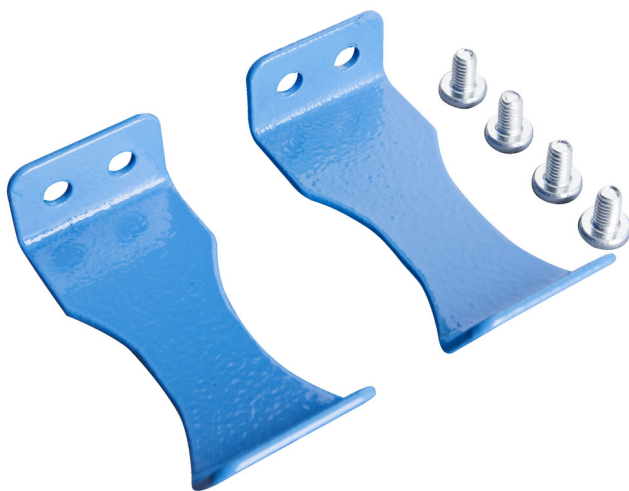

# Στήριγμα για κατσαβίδι ΑΚΥ

h.990.BAT

## Χαρακτηριστικά προϊόντος

- υλικό: premium χαλυβδοέλασμα 2mm
- 2 τεμάχια στο σετ
- συναρμολόγηση με 2 βίδες M6x10mm

627068

L

35

B

84

H