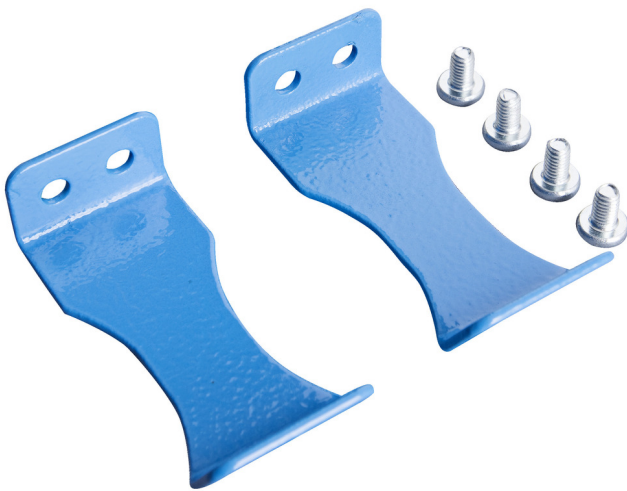

Support pour visseuse

h.990.BAT

Profils

Description produit

- matière : tôle d'acier Premium 2mm
- 2 pièces dans le lot
- assemblé avec deux vis M6x10mm

627068

L

35

B

84

H

22

125

* Les images des produits ne sont pas contractuelles. Toutes les dimensions sont en mm, les poids en grammes.

Utilisation (pictures)