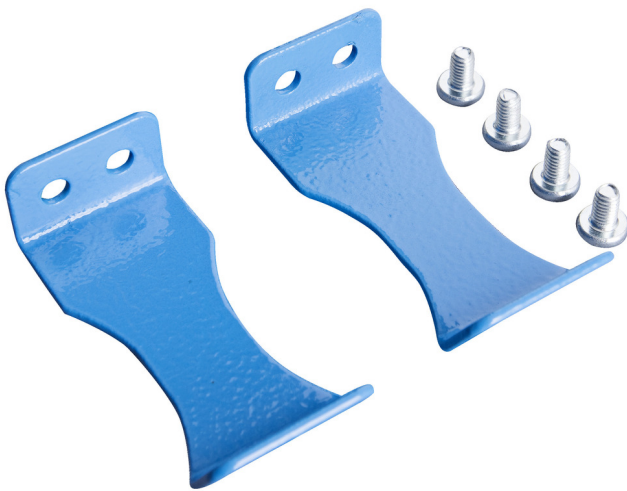

Support pour visseuse sans fil

h.990.BAT

Profils

Description produit

- Matière : tôle d'acier Premium 2 mm
- 2 pièces dans le lot
- Assemblé avec deux vis M6 x 10 mm

627068

L

35

B

84

H

22

125

* Les images des produits ne sont pas contractuelles. Toutes les dimensions sont en mm, les poids en grammes.

Utilisation (pictures)