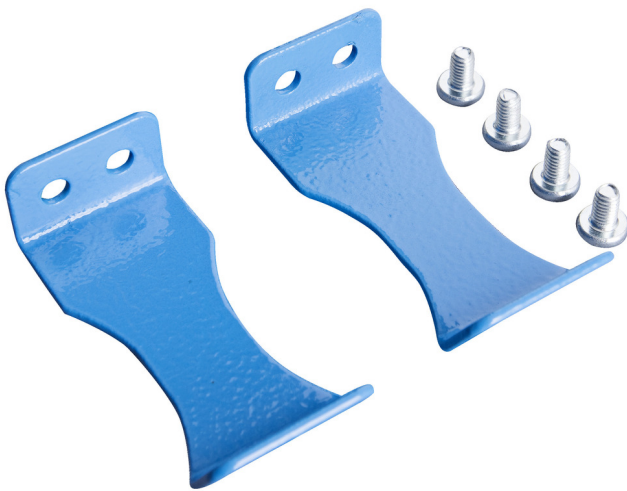

# Support pour visseuse sans fil

h.990.BAT

## Description produit

- Matière : tôle d'acier Premium 2 mm
- 2 pièces dans le lot
- Assemblé avec deux vis M6 x 10 mm

627068

L

35

B

84

H