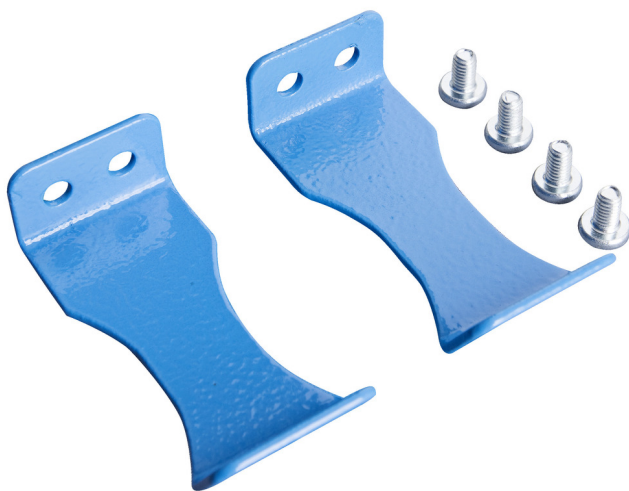

Поставка за акумулаторна отвертка

h.990.BAT

Профили

Параметри на продукта

- материал: ламарина 2 мм
- 2 бр. в комплект
- монтаж с два винта M6x10mm

627068

L

35

B

84

H

22

125

Употреба (снимки)