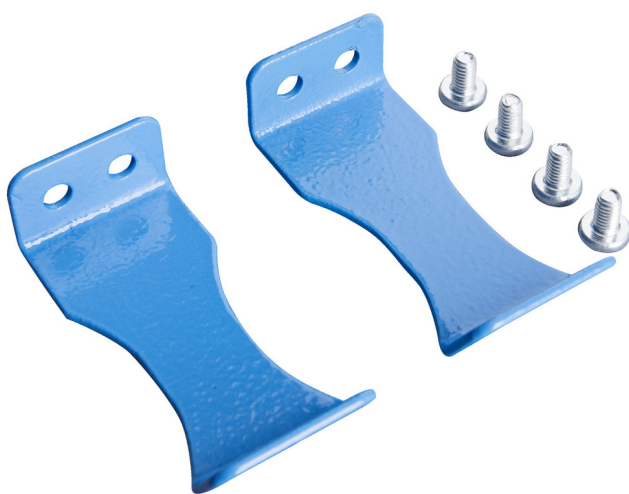

Поставка за акумулаторна отвертка

h.990.BAT

Профили

Параметри на продукта

- материал: ламарина 2 мм
- 2 бр. в комплект
- монтаж с два винта M6x10mm

627068

L

35

B

84

H

22

125

Употреба (снимки)