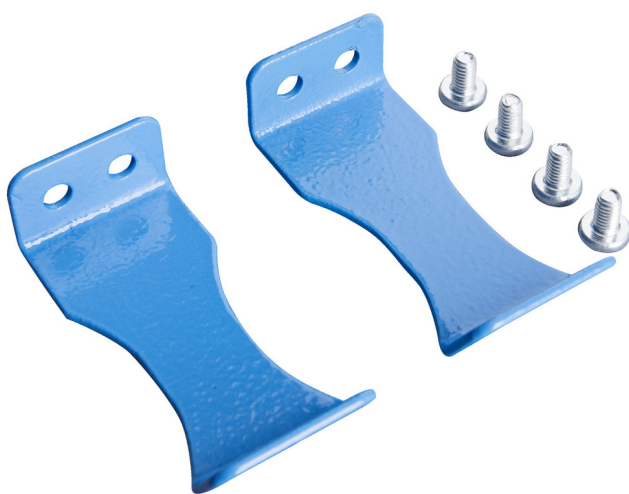

Mbajtëse për Shpuese

h.990.BAT

Profiles

Product features

- materiali: fletë çeliku premium 2 mm e trashë
- 2 copë. në komplet
- montim me dy vida M6x10 mm

627068

L

35

B

84

H

22

125

* Imazhet e produkteve janë simbolike. Të gjitha dimensionet janë në mm, pesha në gram. Të gjitha dimensionet e listuara mund të ndryshojnë në tolerancë.

Usage (pictures)