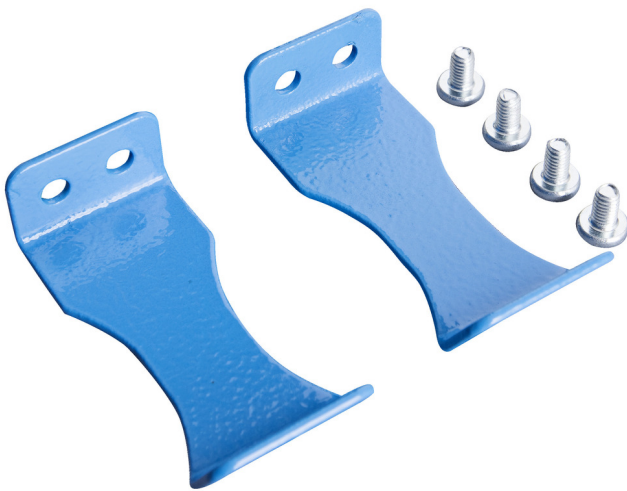

# Mbajtëse për Shpuese

h.990.BAT

## Profiles

## Product features

- materiali: fletë çeliku premium 2 mm e trashë
- 2 copë. në komplet
- montim me dy vida M6x10 mm

627068

L

35

B

84

H