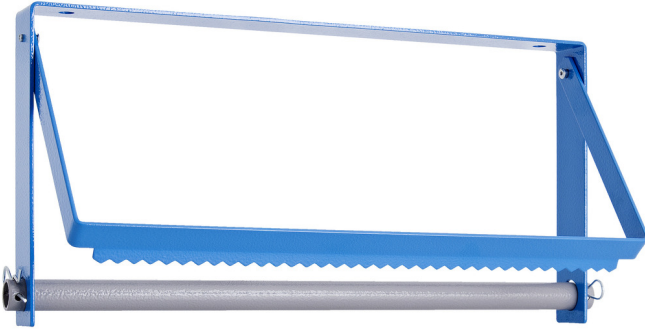

# Kağıt için tutucu

h.990.PAP

## Product features

- metal yapı
- çalışma tezgahı altına veya duvara montaj imkanı
- kağıt rulosu için maks. fi 370mm ve maks. uzunluk 380mm
- tutucunun kağıdın kolay kesilmesi için tırtıklı bıçağı vardır

627074

D $\bar{\uparrow}$

370

L $\bar{\uparrow}$

380

L

420

B