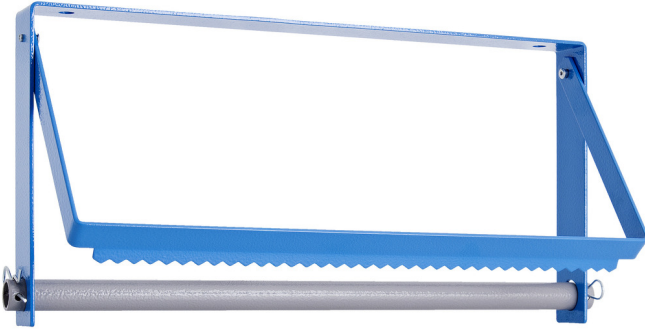

Kağıt için tutucu

h.990.PAP

Profiles

Product features

- metal yapı
- çalışma tezgahı altına veya duvara montaj imkanı
- kağıt rulosu için maks. fi 370mm ve maks. uzunluk 380mm
- tutucunun kağıdın kolay kesilmesi için tırtıklı bıçağı vardır

627074

D $\bar{\uparrow}$

370

L $\bar{\uparrow}$

380

L

420

B

72

B₁

40

1450

* Ürünlerin resimleri semboliktir. Bütün boyutlar mm ve ağırlık gram cinsindedir.