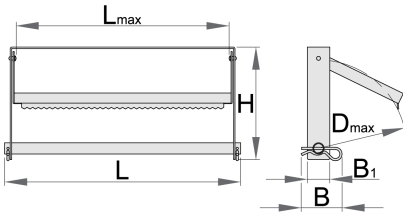

Kağıt için tutucu

h.990.PAP

Profiles

Product features

- metal yapı
- çalışma tezgahı altına veya duvara montaj imkanı
- kağıt rulosu için maks. fi 370mm ve maks. uzunluk 380mm
- tutucunun kağıdın kolay kesilmesi için tırtıklı bıçağı vardır

627074

D $\bar{\uparrow}$

370

L $\bar{\uparrow}$

380

L

420

B

72

B₁

40

1450

* Ürünlerin resimleri semboliktir. Bütün boyutlar mm ve ağırlık gram cinsindedir.