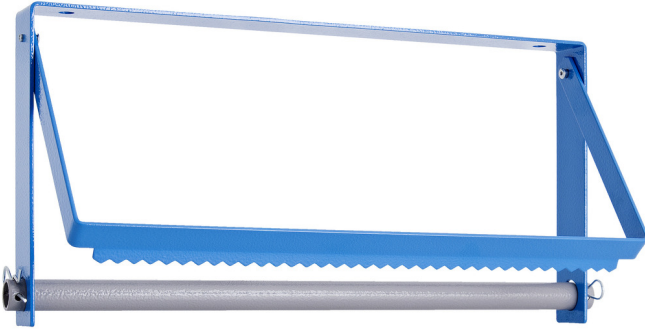

Kağıt için tutucu

h.990.PAP

Profiles

Product features

- metal yapı
- çalışma tezgahı altına veya duvara montaj imkanı
- kağıt rulosu için maks. fi 370mm ve maks. uzunluk 380mm
- tutucunun kağıdın kolay kesilmesi için tırtıklı bıçağı vardır

D↑

L↑

L

B

B1

627074

370

380

420

72

40

1450

Till end of stock

* Ürünlerin resimleri semboliktir. Bütün boyutlar mm ve ağırlık gram cinsindedir.