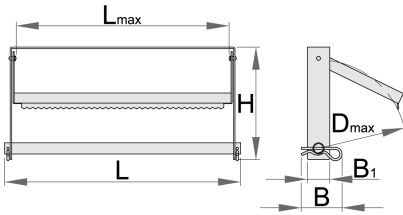

Kağıt için tutucu

h.990.PAP

Profiles

Product features

- metal yapı
- çalışma tezgahı altına veya duvara montaj imkanı
- kağıt rulosu için maks. fi 370mm ve maks. uzunluk 380mm
- tutucunun kağıdın kolay kesilmesi için tırtıklı bıçağı vardır

420

72

40

1450

Till end of stock

* Ürünlerin resimleri semboliktir. Bütün boyutlar mm ve ağırlık gram cinsindedir.