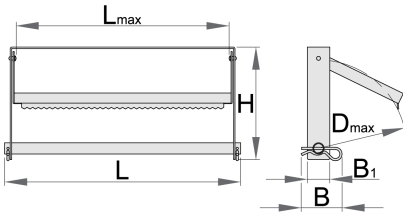

## Product features

- metal yapı
- çalışma tezgahı altına veya duvara montaj imkanı
- kağıt rulosu için maks. fi 370mm ve maks. uzunluk 380mm
- tutucunun kağıdın kolay kesilmesi için tırtıklı bıçağı vardır

627074

D $\bar{\uparrow}$

370

L $\bar{\uparrow}$

380

L

420

B

72

B<sub>1</sub>

40

1450

\* Ürünlerin resimleri semboliktir. Bütün boyutlar mm ve ağırlık gram cinsindedir.