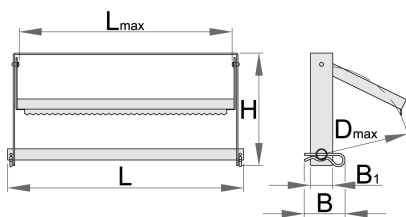

Nosač za papir

h.990.PAP

Profili

Opis proizvoda

- metalni nosač
- mogućnost montaže ispod radnog stola ili na zid
- u nosač je moguće postaviti rolnu papira prečnika do 370 mm i dužine 380 mm
- nosač ima poklopac sa nazubljenim nožem za lakše i jednostavnije sečenje papira

420

72

40

1450

Till end of stock

* Fotografije proizvoda su simbolične. Sve dimenzije su u mm, a težina u gramima. Sve navedene dimenzije mogu odstupati u granicama tolerancija.