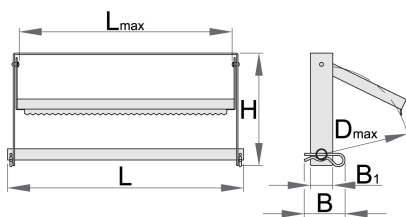

Nosač za papir

h.990.PAP

Profili

Opis proizvoda

- metalni nosač
- mogućnost montaže ispod radnog stola ili na zid
- u nosač je moguće postaviti rolnu papira prečnika do 370 mm i dužine 380 mm
- nosač ima poklopac sa nazubljenim nožem za lakše i jednostavnije sečenje papira

627074

D_{\uparrow}

370

L_{\uparrow}

380

L

420

B

72

B₁

40

1450

* Fotografije proizvoda su simbolične. Sve dimenzije su u mm, a težina u gramima. Sve navedene dimenzije mogu odstupati u granicama tolerancija.