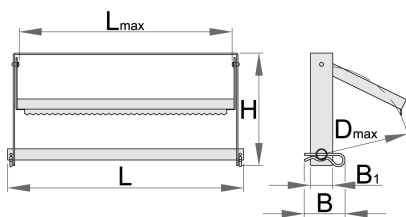

D↑

L↑

L

B

B1

627074

370

380

420

72

40

1450

Till end of stock

* Fotografije proizvoda su simbolične. Sve dimenzije su u mm, a težina u gramima. Sve navedene dimenzije mogu odstupati u granicama tolerancija.