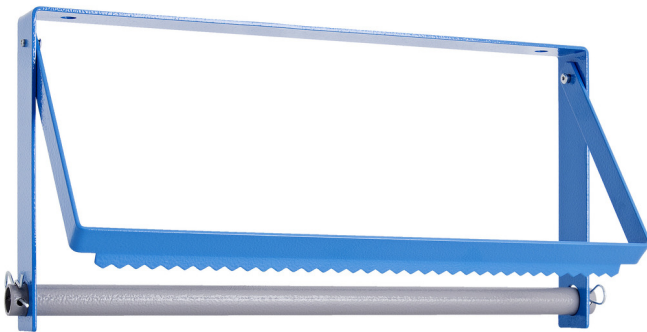

# Suport pentru hartie

h.990.PAP

## Profile

## Caracteristicile produsului

- Costructie metalica
- posibilitate de asamblare sub banca de lucru sau pe perete
- pentru rulou de hârtie diametrul max. 370 mm și lungime max. 380mm
- Suportul are un cuțit îndoit pentru tăierea ușoară a hârtiei