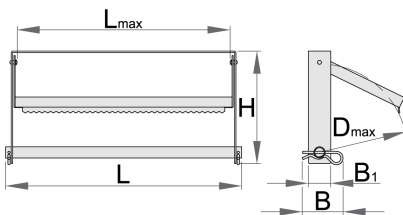

627074

$D_{\uparrow}$

370

$L_{\uparrow}$

380

L

420

B

72

B₁

40

1450

* Imaginea produsului este simbolica. Toate dimensiunile sunt exprimate în mm, greutatea în grame.