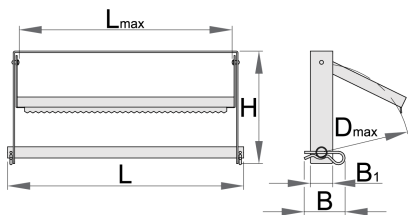

Uchwyt do papieru

h.990.PAP

Profile

Cechy produktu

- metalowa konstrukcja
- możliwość montażu pod stołem lub na ścianie
- do rolki papieru max śr 370mm i max długości 380mm
- uchwyt posiada nóż do łatwego przecinania papieru

420

72

40

1450

Till end of stock

* Przedstawiony wygląd produktu jest orientacyjny. Wszystkie wymiary są w mm, podana waga w gramach