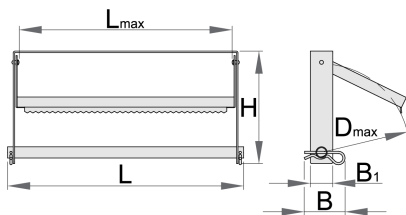

Uchwyt do papieru

h.990.PAP

Profile

Cechy produktu

- metalowa konstrukcja
- możliwość montażu pod stołem lub na ścianie
- do rolki papieru max śr 370mm i max długości 380mm
- uchwyt posiada nóż do łatwego przecinania papieru

627074

D_{\uparrow}

370

L_{\uparrow}

380

L

420

B

72

B1

40

1450

* Przedstawiony wygląd produktu jest orientacyjny. Wszystkie wymiary są w mm, podana waga w gramach