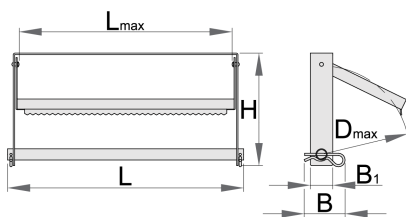

Држач за хартија

h.990.PAP

Profiles

Product features

- метална конструкција
- можност за монтажа под работната маса или на ѕидот
- за хартија ролна макс. fi 370mm и макс. должина 380mm
- носителот има назабен нож за лесно намалување на хартијата

420

72

40

1450

Till end of stock

* Сликите на производите се симболични. Сите димензии се во мм, тежината е во грамови. Сите наведени димензии може да се разликуваат во ниво на толеранција