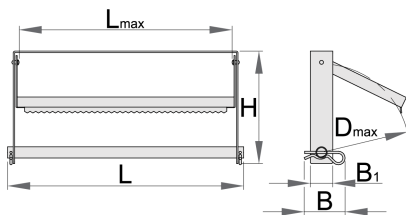

Држач за хартија

h.990.PAP

Profiles

Product features

- метална конструкција
- можност за монтажа под работната маса или на ѕидот
- за хартија ролна макс. fi 370mm и макс. должина 380mm
- носителот има назабен нож за лесно намалување на хартијата

627074

D_{\uparrow}

370

L_{\uparrow}

380

L

420

B

72

B₁

40

1450

* Сликите на производите се симболични. Сите димензии се во мм, тежината е во грамови. Сите наведени димензии може да се разликуваат во ниво на толеранција