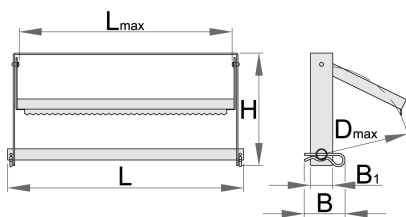

Држач за хартија

h.990.PAP

Profiles

Product features

- метална конструкција
- можност за монтажа под работната маса или на ѕидот
- за хартија ролна макс. fi 370mm и макс. должина 380mm
- носителот има назабен нож за лесно намалување на хартијата

627074

D_{\uparrow}

370

L_{\uparrow}

380

L

420

B

72

B₁

40

1450

* Сликите на производите се симболични. Сите димензии се во мм, тежината е во грамови. Сите наведени димензии може да се разликуваат во ниво на толеранција