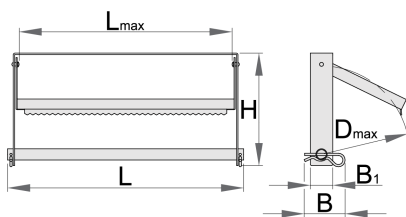

Nosač papira

h.990.PAP

Profili

Atributi proizvoda

- Metalni nosač
- Mogućnost montaže ispod radnog stola ili na zid
- Mogućnost montiranja držača za papirne role max. fi 370mm i max. dužina 380mm
- Nosač ima poklopac s nazubljenim nožem za lakše i jednostavnije rezanje papira

420

72

40

1450

Till end of stock

* Slike proizvoda su simbolične. Sve dimenzije su u mm, masa je u g.