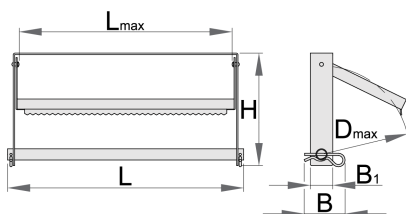

## Atributi proizvoda

- Metalni nosač
- Mogućnost montaže ispod radnog stola ili na zid
- Mogućnost montiranja držača za papirne role max. fi 370mm i max. dužina 380mm
- Nosač ima poklopac s nazubljenim nožem za lakše i jednostavnije rezanje papira

72

B1

40

1450

\* Slike proizvoda su simbolične. Sve dimenzije su u mm, masa je u g.