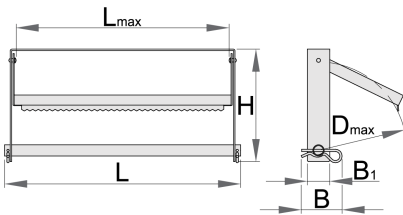

Στήριγμα για χαρτί

h.990.PAP

Προφίλ

Χαρακτηριστικά προϊόντος

- μεταλλική κατασκευή
- δυνατότητα τοποθέτησης κάτω από τον πάγκο εργασίας ή στον τοίχο
- Για ρολό χαρτιού πλάτους μέχρι 370mm και μήκους 380mm
- Η βάση έχει οδοντοτό μαχαίρι για εύκολο κόψιμο του χαρτιού

420

72

40

1450

Till end of stock

* Οι εικόνες των προϊόντων είναι συμβολικές. Όλες οι διαστάσεις είναι σε mm, το βάρος είναι σε γραμμάρια. Όλες οι αναφερόμενες διαστάσεις μπορεί να διαφέρουν σε ανοχές.