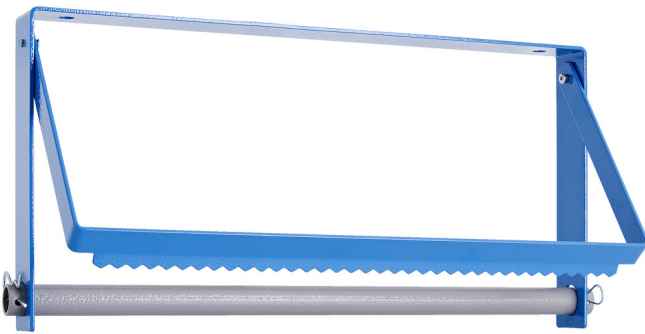

Στήριγμα για χαρτί

h.990.PAP

Προφίλ

Χαρακτηριστικά προϊόντος

- μεταλλική κατασκευή
- δυνατότητα τοποθέτησης κάτω από τον πάγκο εργασίας ή στον τοίχο
- Για ρολό χαρτιού πλάτους μέχρι 370mm και μήκους 380mm
- Η βάση έχει οδοντοτό μαχαίρι για εύκολο κόψιμο του χαρτιού

D↑

L↑

L

B

B1

627074

370

380

420

72

40

1450

Till end of stock

* Οι εικόνες των προϊόντων είναι συμβολικές. Όλες οι διαστάσεις είναι σε mm, το βάρος είναι σε γραμμάρια. Όλες οι αναφερόμενες διαστάσεις μπορεί να διαφέρουν σε ανοχές.