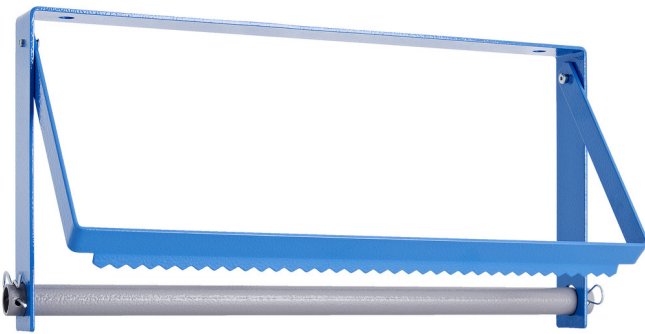

Support essuie tout

h.990.PAP

Profils

Description produit

- construction en métal
- fixation possible sur les établis ou au mur
- pour des rouleaux de papier de maximum 370 mm et 380 mm
- le support comporte une partie dentelée pour une coupe facile du papier

627074

D_{\uparrow}

370

L_{\uparrow}

380

L

420

B