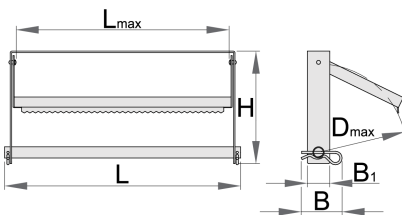

Support essuie tout

h.990.PAP

Profils

Description produit

- construction en métal
- fixation possible sur les établis ou au mur
- pour des rouleaux de papier de maximum 370 mm et 380 mm
- le support comporte une partie dentelée pour une coupe facile du papier

627074

D_{\uparrow}

370

L_{\uparrow}

380

L

420

B

72

B₁

40

1450

* Les images des produits ne sont pas contractuelles. Toutes les dimensions sont en mm, les poids en grammes.