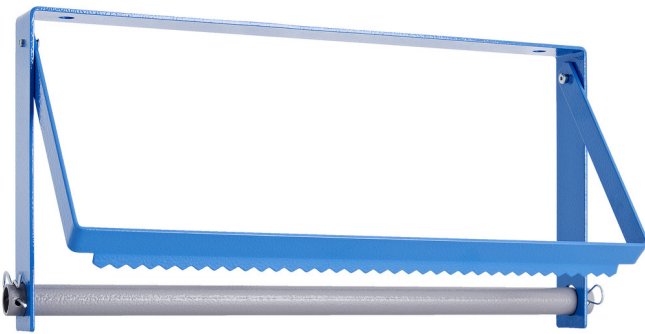

# Support essuie tout

h.990.PAP

## Description produit

- construction en métal
- fixation possible sur les établis ou au mur
- pour des rouleaux de papier de maximum 370 mm et 380 mm
- le support comporte une partie dentelée pour une coupe facile du papier