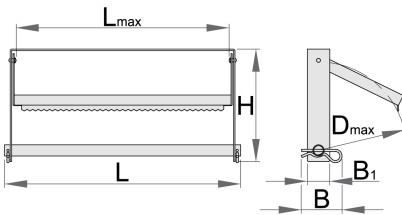

## Description produit

- construction en métal
- fixation possible sur les établis ou au mur
- pour des rouleaux de papier de maximum 370 mm et 380 mm
- le support comporte une partie dentelée pour une coupe facile du papier

420

72

40

1450

\* Les images des produits ne sont pas contractuelles. Toutes les dimensions sont en mm, les poids en grammes.