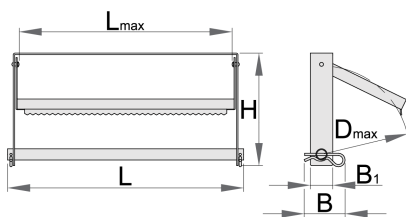

## Description produit

- construction en métal
- fixation possible sur les établis ou au mur
- pour des rouleaux de papier de maximum 370 mm et 380 mm
- le support comporte une partie dentelée pour une coupe facile du papier

72

B1

40

1450

\* Les images des produits ne sont pas contractuelles. Toutes les dimensions sont en mm, les poids en grammes.