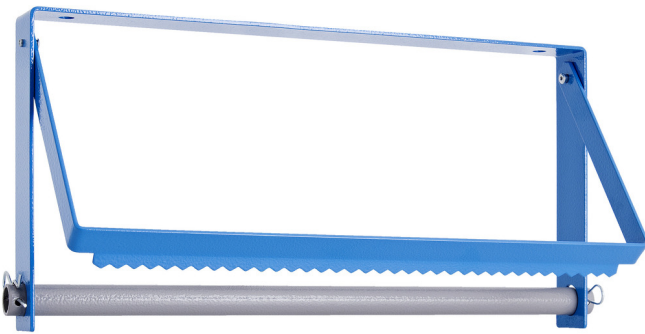

Support essuie tout

h.990.PAP

Profils

Description produit

- construction en métal
- fixation possible sur les établis ou au mur
- pour des rouleaux de papier de maximum 370 mm et 380 mm
- le support comporte une partie dentelée pour une coupe facile du papier

627074

D_{\max}

370

L_{\max}

380

L

420

B