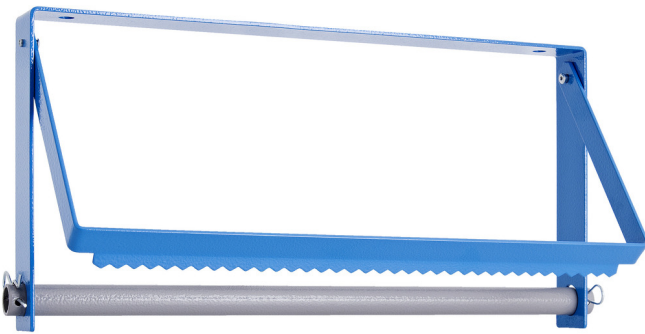

Support essuie tout

h.990.PAP

Profils

Description produit

- construction en métal
- fixation possible sur les établis ou au mur
- pour des rouleaux de papier de maximum 370 mm et 380 mm
- le support comporte une partie dentelée pour une coupe facile du papier

D↑

L↑

L

B

B1

627074

370

380

420

72

40

1450

Till end of stock

* Les images des produits ne sont pas contractuelles. Toutes les dimensions sont en mm, les poids en grammes.