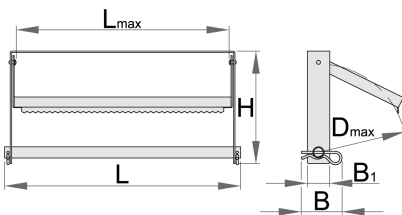

Support essuie tout

h.990.PAP

Profils

Description produit

- construction en métal
- fixation possible sur les établis ou au mur
- pour des rouleaux de papier de maximum 370 mm et 380 mm
- le support comporte une partie dentelée pour une coupe facile du papier

420

72

40

1450

Till end of stock

* Les images des produits ne sont pas contractuelles. Toutes les dimensions sont en mm, les poids en grammes.