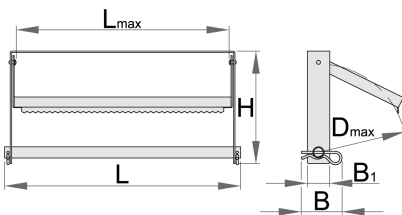

Support essuie tout

h.990.PAP

Profils

Description produit

- construction en métal
- fixation possible sur les établis ou au mur
- pour des rouleaux de papier de maximum 370 mm et 380 mm
- le support comporte une partie dentelée pour une coupe facile du papier

627074

D_{\max}

370

L_{\max}

380

L

420

B

72

B₁

40

1450

* Les images des produits ne sont pas contractuelles. Toutes les dimensions sont en mm, les poids en grammes.