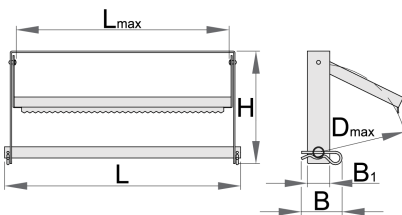

## Description produit

- Construction en métal
- Fixation possible sur les établis ou au mur
- Pour des rouleaux de papier de maximum 370 mm et 380 mm
- Le support comporte une partie dentelée pour une coupe facile du papier

72

B<sub>1</sub>

40

1450

\* Les images des produits ne sont pas contractuelles. Toutes les dimensions sont en mm, les poids en grammes.