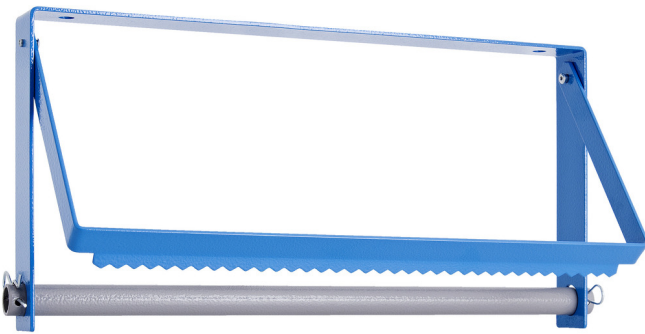

Support essuie tout

h.990.PAP

Profils

Description produit

- Construction en métal
- Fixation possible sur les établis ou au mur
- Pour des rouleaux de papier de maximum 370 mm et 380 mm
- Le support comporte une partie dentelée pour une coupe facile du papier

D↑

L↑

L

B

B1

627074

370

380

420

72

40

1450

Till end of stock

* Les images des produits ne sont pas contractuelles. Toutes les dimensions sont en mm, les poids en grammes.