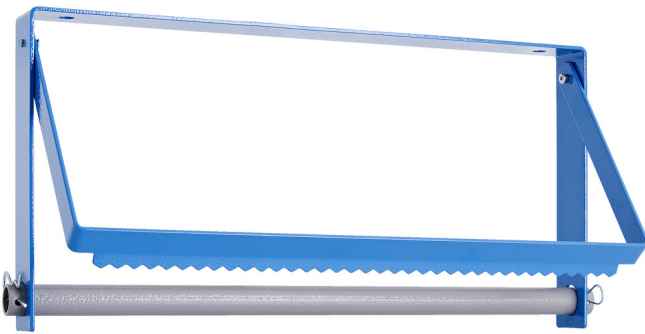

# Support essuie tout

h.990.PAP

## Description produit

- Construction en métal
- Fixation possible sur les établis ou au mur
- Pour des rouleaux de papier de maximum 370 mm et 380 mm
- Le support comporte une partie dentelée pour une coupe facile du papier