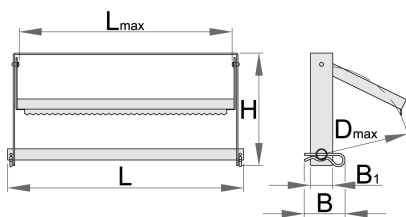

## Description produit

- Construction en métal
- Fixation possible sur les établis ou au mur
- Pour des rouleaux de papier de maximum 370 mm et 380 mm
- Le support comporte une partie dentelée pour une coupe facile du papier

627074

$D_{\max}$

370

$L_{\max}$

380

L

420

B

72

B<sub>1</sub>

40

1450

\* Les images des produits ne sont pas contractuelles. Toutes les dimensions sont en mm, les poids en grammes.