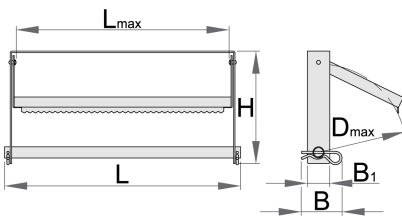

Support essuie tout

h.990.PAP

Profils

Description produit

- Construction en métal
- Fixation possible sur les établis ou au mur
- Pour des rouleaux de papier de maximum 370 mm et 380 mm
- Le support comporte une partie dentelée pour une coupe facile du papier

420

72

40

1450

Till end of stock

* Les images des produits ne sont pas contractuelles. Toutes les dimensions sont en mm, les poids en grammes.