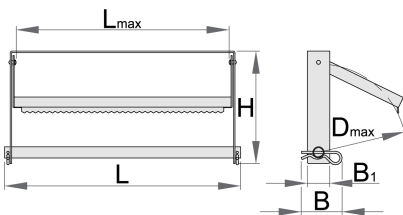

纸架

h.990.PAP

配置文件

产品属性

- 金属结构
- 可在工作台下或墙面上组装
- 纸张卷最大。fi 370mm和最大长度380毫米
- 刀架上有一把锯齿状的刀，便于切纸

627074

D_{\uparrow}

370

L_{\uparrow}

380

L

420

B

72

B₁

40

1450

* Images of products are symbolic. All dimensions are in mm, and weight in grams. All listed dimensions may vary in tolerance.