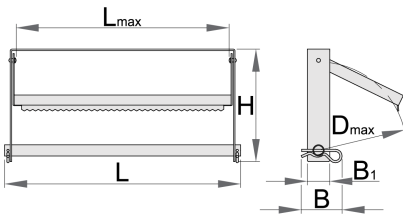

纸架

h.990.PAP

配置文件

产品属性

- 金属结构
- 可在工作台下或墙面上组装
- 纸张卷最大。fi 370mm和最大长度380毫米
- 刀架上有一把锯齿状的刀，便于切纸

627074

D_{\uparrow}

370

L_{\uparrow}

380

L

420

B

72

B₁

40

1450

* Images of products are symbolic. All dimensions are in mm, and weight in grams. All listed dimensions may vary in tolerance.