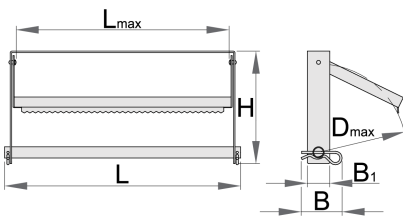

纸架

h.990.PAP

配置文件

产品属性

- 金属结构
- 可在工作台下或墙面上组装
- 纸张卷最大。fi 370mm和最大长度380毫米
- 刀架上有一把锯齿状的刀，便于切纸

627074

D↑

370

L↑

380

L

420

B

72

B1

40

1450

Till end of stock

* Images of products are symbolic. All dimensions are in mm, and weight in grams. All listed dimensions may vary in tolerance.