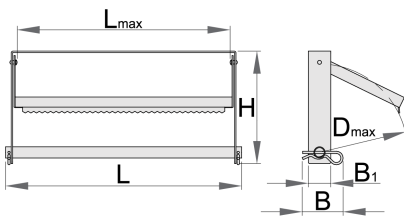

纸架

h.990.PAP

配置文件

产品属性

- 金属结构
- 可在工作台下或墙面上组装
- 纸张卷最大。fi 370mm和最大长度380毫米
- 刀架上有一把锯齿状的刀，便于切纸

629754

D↑

370

L↑

380

L

420

B

72

B₁

40

1450

* Images of products are symbolic. All dimensions are in mm, and weight is in grams. All listed dimensions may vary in tolerance.