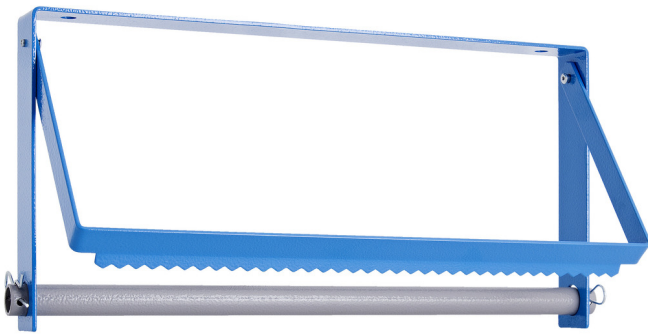

纸架

h.990.PAP

配置文件

产品属性

- 金属结构
- 可在工作台下或墙面上组装
- 纸张卷最大。fi 370mm和最大长度380毫米
- 刀架上有一把锯齿状的刀，便于切纸

627074

D↑

370

L↑

380

L

420

B

72

B1

40

1450

Till end of stock

* Images of products are symbolic. All dimensions are in mm, and weight in grams. All listed dimensions may vary in tolerance.