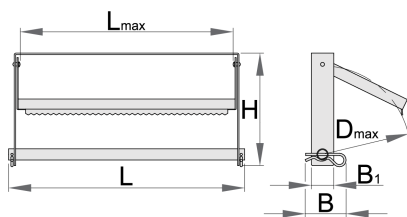

Nosač papira

h.990.PAP

Profili

Atributi proizvoda

- metalna konstrukcija
- mogućnost montaže ispod radne klupe ili na zidu
- za papirnu rolnu max. fi 370mm i max. dužina 380mm
- držač ima nazubljen nož za lakše odsijecanje papira

420

72

40

1450

Till end of stock

* Slike proizvoda su simbolične. Sve dimenzije su u mm, masa je u g.