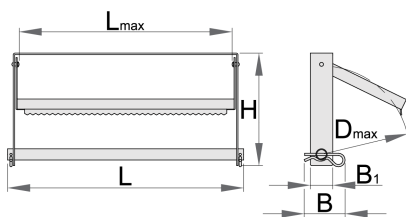

## Atributi proizvoda

- metalna konstrukcija
- mogućnost montaže ispod radne klupe ili na zidu
- za papirnu rolnu max. fi 370mm i max. dužina 380mm
- držač ima nazubljen nož za lakše odsijecanje papira

72

B1

40

1450

\* Slike proizvoda su simbolične. Sve dimenzije su u mm, masa je u g.