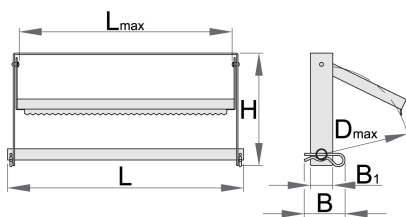

Nosač papira

h.990.PAP

Profili

Atributi proizvoda

- metalna konstrukcija
- mogućnost montaže ispod radne klupe ili na zidu
- za papirnu rolnu max. fi 370mm i max. dužina 380mm
- držač ima nazubljen nož za lakše odsijecanje papira

627074

D_{\uparrow}

370

L_{\uparrow}

380

L

420

B

72

B1

40

1450

* Slike proizvoda su simbolične. Sve dimenzije su u mm, masa je u g.