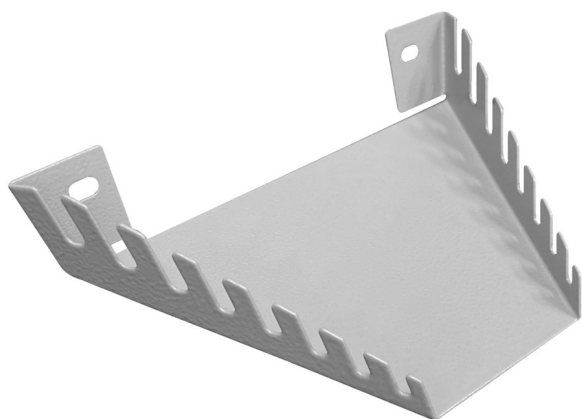

# Nosač za ključeve

h.990.WRE

## Profili

## Opis proizvoda

- materijal: premium čelični lim debljine 1 mm
- montaža na perforirani pano uz dva zavrtnja (vijka) M6x10 mm
- nosač se montira na perforirani pano pod uglom od 67°, koji omogućava bolju preglednost za korisnike
- na nosač je moguće staviti 8 viljuškastih ili viljuškasto-okastih ključeva do dimenzije od 24 mm