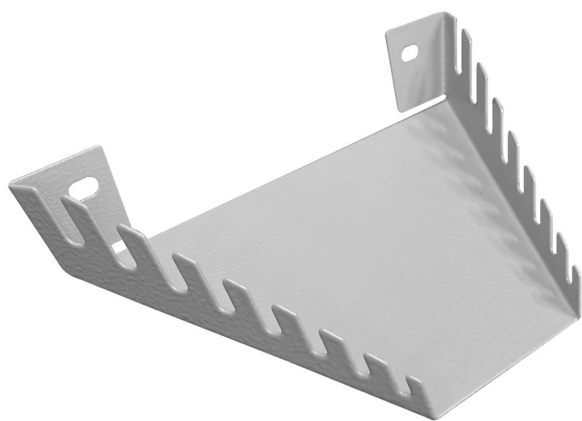

Nosač za ključeve

h.990.WRE

Profili

Opis proizvoda

- materijal: premium čelični lim debljine 1 mm
- montaža na perforirani pano uz dva zavrtnja (vijka) M6x10 mm
- nosač se montira na perforirani pano pod uglom od 67°, koji omogućava bolju preglednost za korisnike
- na nosač je moguće staviti 8 viljuškastih ili viljuškasto-okastih ključeva do dimenzije od 24 mm

68

138

84,8

15,4

39

206

* Fotografije proizvoda su simbolične. Sve dimenzije su u mm, a težina u gramima. Sve navedene dimenzije mogu odstupati u granicama tolerancija.

Upotreba (slike)