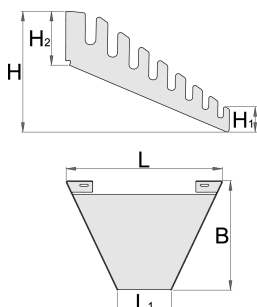

## Opis proizvoda

- materijal: premium čelični lim debljine 1 mm
- montaža na perforirani pano uz dva zavrtnja (vijka) M6x10 mm
- nosač se montira na perforirani pano pod uglom od 67°, koji omogućava bolju preglednost za korisnike
- na nosač je moguće staviti 8 viljuškastih ili viljuškasto-okastih ključeva do dimenzije od 24 mm

206

-

\* Fotografije proizvoda su simbolične. Sve dimenzije su u mm, a težina u gramima. Sve navedene dimenzije mogu odstupati u granicama tolerancija.