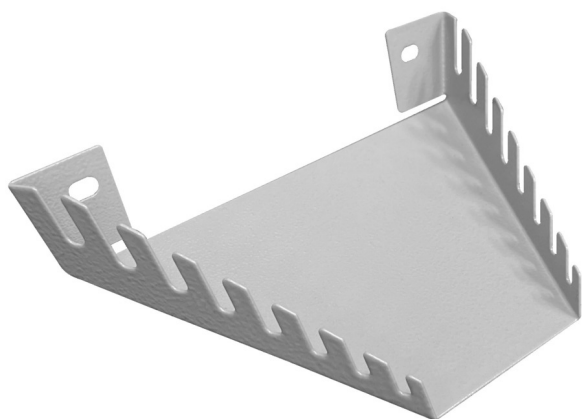

Nosilec ključev

h.990.WRE

Profili

Atributi izdelka

- material: Premium pločevina 1mm
- pritrditev na perforirano steno Unior z vijaki M6x10
- nosilec se pritrdi na steno pod kotom 67°, kar ponuja lažjo preglednost in uporabo ključev z nosilca
- na nosilec je možno vstaviti 8 viličastih ali viličasto obročnih ključev do dimenzije 24mm

	L	L1	B	H	H1	H2		
629756	197	68	138	84,8	15,4	39	206	
627069	197	68	138	84,8	15,4	39	206	-

* Slike proizvodov so simbolične. Vse dimenzije so v mm, masa v g. Vse navedene dimenzije lahko odstopajo v tolerančnih merah.