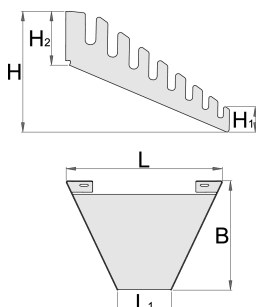

Nosilec ključev

h.990.WRE

Profili

Atributi izdelka

- material: Premium pločevina 1mm
- pritrditev na perforirano steno Unior z vijaki M6x10
- nosilec se pritrdi na steno pod kotom 67°, kar ponuja lažjo preglednost in uporabo ključev z nosilca
- na nosilec je možno vstaviti 8 viličastih ali viličasto obročnih ključev do dimenzije 24mm

	L	L1	B	H	H1	H2		
629756	197	68	138	84,8	15,4	39	206	
627069	197	68	138	84,8	15,4	39	206	-

* Slike proizvodov so simbolične. Vse dimenzije so v mm, masa v g. Vse navedene dimenzije lahko odstopajo v tolerančnih merah.