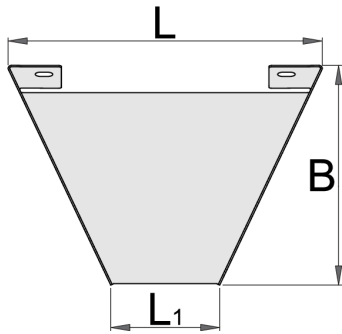

Nosilec ključev

h.990.WRE

Uporaba

Profili

[_\(/slo/support/warranty\)](https://slo.support.warranty)

Atributi izdelka

- material: Premium pločevina 1mm
- pritrditev na perforirano steno Unior z vijaki M6x10
- nosilec se pritrdi na steno pod kotom 67°, kar ponuja lažjo preglednost in uporabo ključev z nosilca
- na nosilec je možno vstaviti 8 viličastih ali viličasto obročnih ključev do dimenzije 24mm

Barcode	L	L1	B	H	H1	H2	Icon
---------	---	----	---	---	----	----	------

627069	197	68	138	84,8	15,4	39	206
--------	-----	----	-----	------	------	----	-----

Maloprodajno pakiranje

Barcode	MA	MB	MC	Icon
---------	----	----	----	------