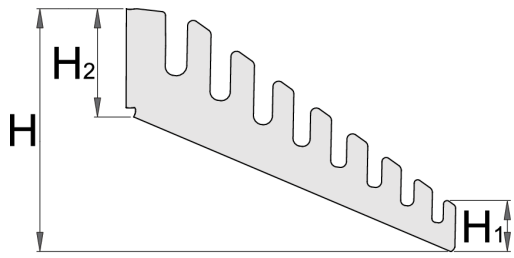

Nosilec ključev

h.990.WRE

Uporaba

Profili

[_\(/slo/support/warranty\)](https://slo.support.warranty)

Atributi izdelka

- material: Premium pločevina 1mm
- pritrditev na perforirano steno Unior z vijaki M6x10
- nosilec se pritrdi na steno pod kotom 67°, kar ponuja lažjo preglednost in uporabo ključev z nosilca
- na nosilec je možno vstaviti 8 viličastih ali viličasto obročnih ključev do dimenzije 24mm