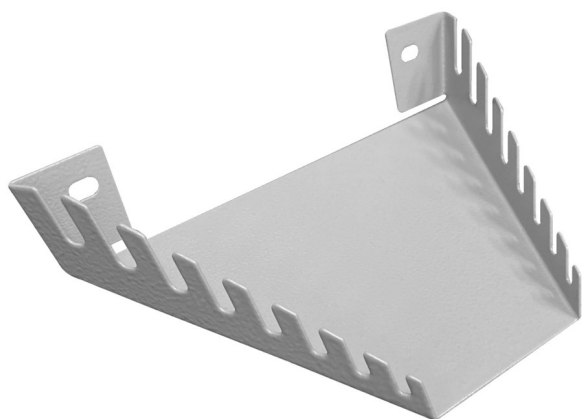

# Suport pentru chei

h.990.WRE

## Profile

## Caracteristicile produsului

- material: tablă premium 1mm
- montaj pe peretele perforat Unior cu șuruburi M6x10
- Asamblare pe perete sub 67 °, care permite o mai mare vizibilitate a cheilor
- 8 chei fixe sau 8 chei combinate pot fi stocate pe suport (până la dimensiunea de 24 mm)