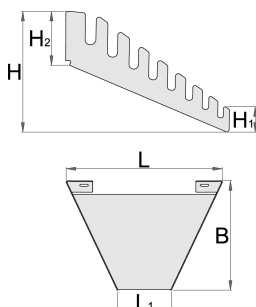

## Caracteristicile produsului

- material: tablă premium 1mm
- montaj pe peretele perforat Unior cu șuruburi M6x10
- Asamblare pe perete sub 67 °, care permite o mai mare vizibilitate a cheilor
- 8 chei fixe sau 8 chei combinate pot fi stocate pe suport (până la dimensiunea de 24 mm)

	L	L1	B	H	H1	H2		
629756	197	68	138	84,8	15,4	39	206	
627069	197	68	138	84,8	15,4	39	206	-

\* Imaginea produsului este simbolica.Toate dimensiunile sunt exprimate în mm,greutatea în grame.

0 (pictures)