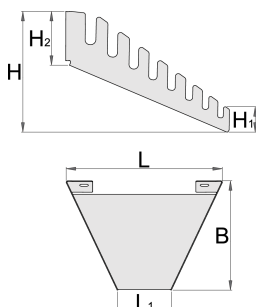

## Caracteristicile produsului

- material: tablă premium 1mm
- montaj pe peretele perforat Unior cu șuruburi M6x10
- Asamblare pe perete sub 67 °, care permite o mai mare vizibilitate a cheilor
- 8 chei fixe sau 8 chei combinate pot fi stocate pe suport (până la dimensiunea de 24 mm)

68

138

84,8

15,4

39

206

\* Imaginea produsului este simbolica.Toate dimensiunile sunt exprimate în mm,greutatea în grame.

0 (pictures)