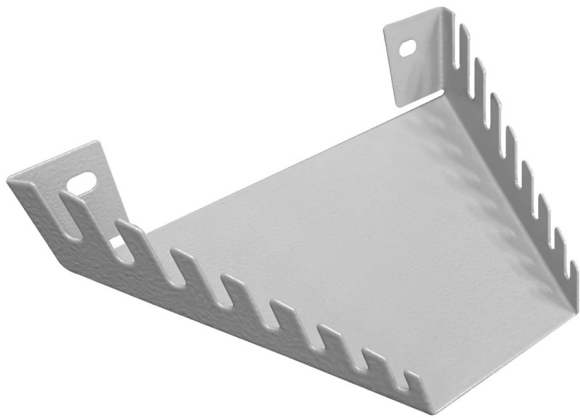

Nosač ključeva

h.990.WRE

Profili

Atributi proizvoda

- Materijal: Premium lim 1mm
- Montaža na perforirani pano Unior sa dva Vijka M6x10
- Montaža na zid pod kutom 67 ° što omogućava veću transparentnost i upotrebu ključeva
- Na nosač je moguće staviti 8 viljuškastih ili viljuškasto-okastih ključeva dimenzije od 24 mm

68

138

84,8

15,4

39

206

* Slike proizvoda su simbolične. Sve dimenzije su u mm, masa je u g.

upotreba (pictures)