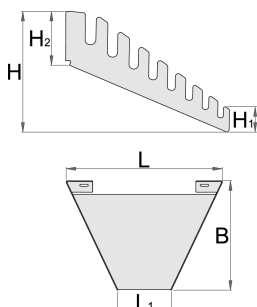

Nosač ključeva

h.990.WRE

Profili

Atributi proizvoda

- Materijal: Premium lim 1mm
- Montaža na perforirani pano Unior sa dva Vijka M6x10
- Montaža na zid pod kutom 67 ° što omogućava veću transparentnost i upotrebu ključeva
- Na nosač je moguće staviti 8 viljuškastih ili viljuškasto-okastih ključeva dimenzije od 24 mm

	L	L1	B	H	H1	H2		
629756	197	68	138	84,8	15,4	39	206	
627069	197	68	138	84,8	15,4	39	206	-

* Slike proizvoda su simbolične. Sve dimenzije su u mm, masa je u g.

upotreba (pictures)