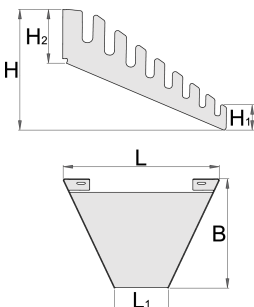

Nosač ključeva

h.990.WRE

Profili

Atributi proizvoda

- Materijal: Premium lim 1mm
- Montaža na perforirani pano Unior sa dva Vijka M6x10
- Montaža na zid pod kutom 67 ° što omogućava veću transparentnost i upotrebu ključeva
- Na nosač je moguće staviti 8 viljuškastih ili viljuškasto-okastih ključeva dimenzije od 24 mm

68

138

84,8

15,4

39

206

* Slike proizvoda su simbolične. Sve dimenzije su u mm, masa je u g.

upotreba (pictures)