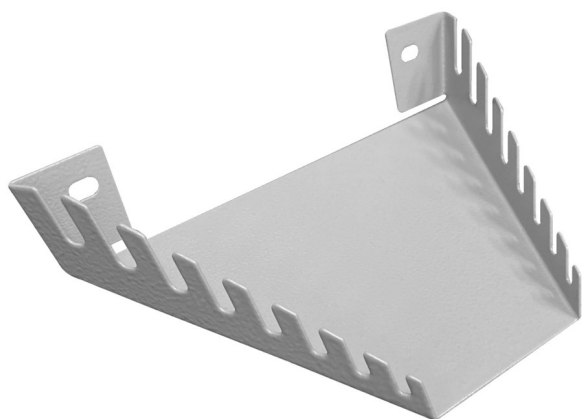

Nosač ključeva

h.990.WRE

Profili

Atributi proizvoda

- Materijal: Premium lim 1mm
- Montaža na perforirani pano Unior sa dva Vijka M6x10
- Montaža na zid pod kutom 67 ° što omogućava veću transparentnost i upotrebu ključeva
- Na nosač je moguće staviti 8 viljuškastih ili viljuškasto-okastih ključeva dimenzije od 24 mm

	L	L1	B	H	H1	H2		
629756	197	68	138	84,8	15,4	39	206	
627069	197	68	138	84,8	15,4	39	206	-

* Slike proizvoda su simbolične. Sve dimenzije su u mm, masa je u g.

upotreba (pictures)