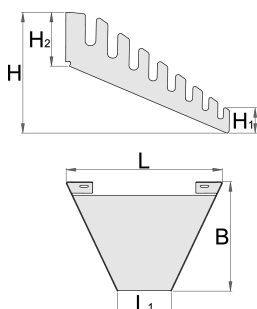

Nosač ključeva

h.990.WRE

Profili

Atributi proizvoda

- Materijal: Premium lim 1mm
- Montaža na perforirani pano Unior sa dva Vijka M6x10
- Montaža na zid pod kutom 67 ° što omogućava veću transparentnost i upotrebu ključeva
- Na nosač je moguće staviti 8 viljuškastih ili viljuškasto-okastih ključeva dimenzije od 24 mm

84,8

15,4

39

206

* Slike proizvoda su simbolične. Sve dimenzije su u mm, masa je u g.

upotreba (pictures)