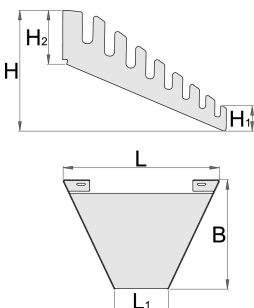

## Χαρακτηριστικά προϊόντος

- υλικό: premium χαλυβδοέλασμα 1mm
- συναρμολογείται στη διάτρητη πλάτη UNIORD με βίδες M6x10mm
- συναρμολογείται στη διάτρητη πλάτη UNIORD υπό γωνία 67°, επιτρέποντας καλυύτερη ορατότητα και χρήση των κλειδιών
- 8 τεμ γερμανικών κλειδιών ή 8 πολύγωνων με γωνία μπορούν να τοποθετηθούν στη θήκη (μάχρι 24mm)

68

138

84,8

15,4

39

206

\* Οι εικόνες των προϊόντων είναι συμβολικές. Όλες οι διαστάσεις είναι σε mm, το βάρος είναι σε γραμμάρια. Όλες οι αναφερόμενες διαστάσεις μπορεί να διαφέρουν σε ανοχές.