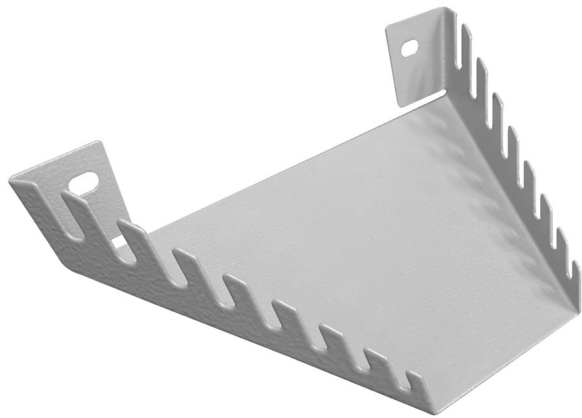

Στήριγμα για κλειδιά

h.990.WRE

Προφίλ

Χαρακτηριστικά προϊόντος

- υλικό: premium χαλυβδοέλασμα 1mm
- συναρμολογείται στη διάτρητη πλάτη UNIORD με βίδες M6x10mm
- συναρμολογείται στη διάτρητη πλάτη UNIORD υπό γωνία 67°, επιτρέποντας καλυύτερη ορατότητα και χρήση των κλειδιών
- 8 τεμ γερμανικών κλειδιών ή 8 πολύγωνων με γωνία μπορούν να τοποθετηθούν στη θήκη (μάχρι 24mm)

	L	L1	B	H	H1	H2		
629756	197	68	138	84,8	15,4	39	206	
627069	197	68	138	84,8	15,4	39	206	-

* Οι εικόνες των προϊόντων είναι συμβολικές. Όλες οι διαστάσεις είναι σε mm, το βάρος είναι σε γραμμάρια. Όλες οι αναφερόμενες διαστάσεις μπορεί να διαφέρουν σε ανοχές.