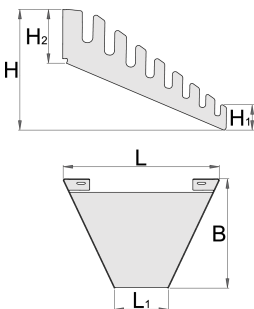

Στήριγμα για κλειδιά

h.990.WRE

Προφίλ

Χαρακτηριστικά προϊόντος

- υλικό: premium χαλυβδοέλασμα 1mm
- συναρμολογείται στη διάτρητη πλάτη UNIORD με βίδες M6x10mm
- συναρμολογείται στη διάτρητη πλάτη UNIORD υπό γωνία 67°, επιτρέποντας καλυύτερη ορατότητα και χρήση των κλειδιών
- 8 τεμ γερμανικών κλειδιών ή 8 πολύγωνων με γωνία μπορούν να τοποθετηθούν στη θήκη (μάχρι 24mm)

68

138

84,8

15,4

39

206

* Οι εικόνες των προϊόντων είναι συμβολικές. Όλες οι διαστάσεις είναι σε mm, το βάρος είναι σε γραμμάρια. Όλες οι αναφερόμενες διαστάσεις μπορεί να διαφέρουν σε ανοχές.

Χρήση (εικόνες)