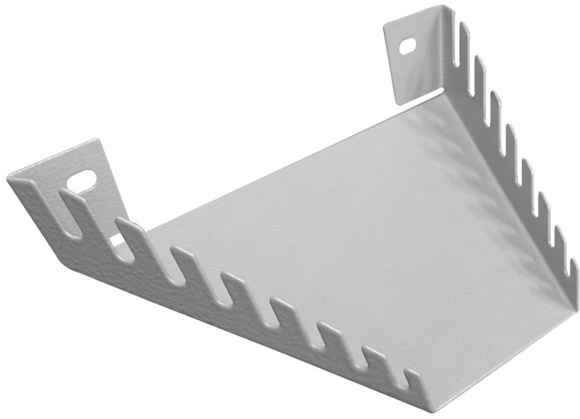

# Στήριγμα για κλειδιά

h.990.WRE

## Χαρακτηριστικά προϊόντος

- υλικό: premium χαλυβδοέλασμα 1mm
- συναρμολογείται στη διάτρητη πλάτη UNIORD με βίδες M6x10mm
- συναρμολογείται στη διάτρητη πλάτη UNIORD υπό γωνία 67°, επιτρέποντας καλυύτερη ορατότητα και χρήση των κλειδιών
- 8 τεμ γερμανικών κλειδιών ή 8 πολύγωνων με γωνία μπορούν να τοποθετηθούν στη θήκη (μάχρι 24mm)