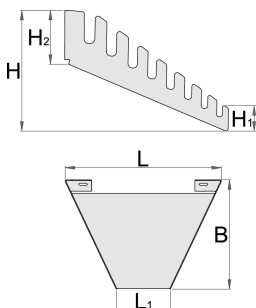

Στήριγμα για κλειδιά

h.990.WRE

Προφίλ

Χαρακτηριστικά προϊόντος

- υλικό: premium χαλυβδοέλασμα 1mm
- συναρμολογείται στη διάτρητη πλάτη UNIORD με βίδες M6x10mm
- συναρμολογείται στη διάτρητη πλάτη UNIORD υπό γωνία 67°, επιτρέποντας καλυύτερη ορατότητα και χρήση των κλειδιών
- 8 τεμ γερμανικών κλειδιών ή 8 πολύγωνων με γωνία μπορούν να τοποθετηθούν στη θήκη (μάχρι 24mm)

	L	L1	B	H	H1	H2		
629756	197	68	138	84,8	15,4	39	206	
627069	197	68	138	84,8	15,4	39	206	-

* Οι εικόνες των προϊόντων είναι συμβολικές. Όλες οι διαστάσεις είναι σε mm, το βάρος είναι σε γραμμάρια. Όλες οι αναφερόμενες διαστάσεις μπορεί να διαφέρουν σε ανοχές.