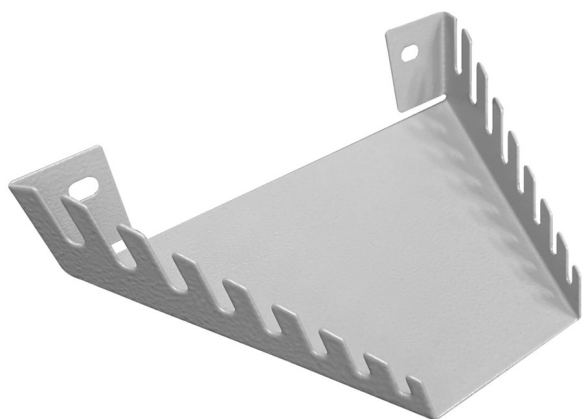

# Držać ključa

h.990.WRE

## Profili

## Atributi proizvoda

- materijal: metalni lim 1mm
- montaža na perforiranom Unior zidu s vijcima M6x10
- montaža na zid pod uglom 67 ° što omogućava veću transparentnost i upotrebu ključeva
- 8 komada otvorenih ključeva ili 8 komada pomoćnih ključeva mogu se čuvati na držaču (do dimenzija 24 mm)