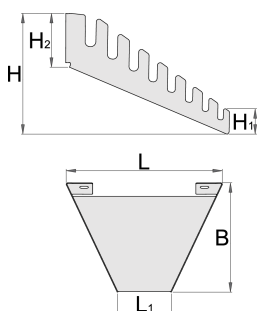

Profili

Atributi proizvoda

- materijal: metalni lim 1mm
- montaža na perforiranom Unior zidu s vijcima M6x10
- montaža na zid pod uglom 67 ° što omogućava veću transparentnost i upotrebu ključeva
- 8 komada otvorenih ključeva ili 8 komada pomoćnih ključeva mogu se čuvati na držaču (do dimenzija 24 mm)