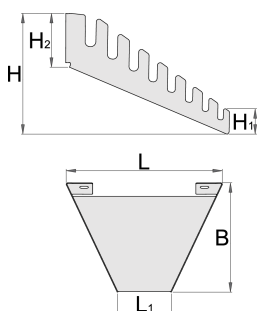

Držać ključa

h.990.WRE

Profili

Atributi proizvoda

- materijal: metalni lim 1mm
- montaža na perforiranom Unior zidu s vijcima M6x10
- montaža na zid pod uglom 67 ° što omogućava veću transparentnost i upotrebu ključeva
- 8 komada otvorenih ključeva ili 8 komada pomoćnih ključeva mogu se čuvati na držaču (do dimenzija 24 mm)

68

138

84,8

15,4

39

206

* Slike proizvoda su simbolične. Sve dimenzije su u mm, masa je u g.

Upotreba (pictures)