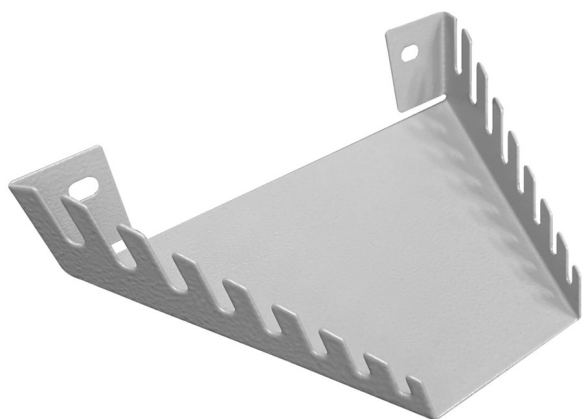

Držać ključa

h.990.WRE

Profili

Atributi proizvoda

- materijal: metalni lim 1mm
- montaža na perforiranom Unior zidu s vijcima M6x10
- montaža na zid pod uglom 67 ° što omogućava veću transparentnost i upotrebu ključeva
- 8 komada otvorenih ključeva ili 8 komada pomoćnih ključeva mogu se čuvati na držaču (do dimenzija 24 mm)

68

138

84,8

15,4

39

206

* Slike proizvoda su simbolične. Sve dimenzije su u mm, masa je u g.

Upotreba (pictures)