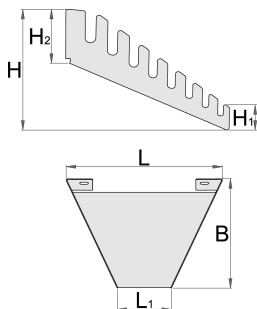

Držać ključa

h.990.WRE

Profili

Atributi proizvoda

- materijal: metalni lim 1 mm
- montaža na perforiranom Unior zidu s vijcima M6x10
- montaža na zid pod uglom 67 ° što omogućava veću transparentnost i upotrebu ključeva
- 8 komada otvorenih ključeva ili 8 komada pomoćnih ključeva mogu se čuvati na držaču (do dimenzija 24 mm)

68

138

84,8

15,4

39

206

* Slike proizvoda su simbolične. Sve dimenzije su u mm, masa je u g.

Upotreba (pictures)