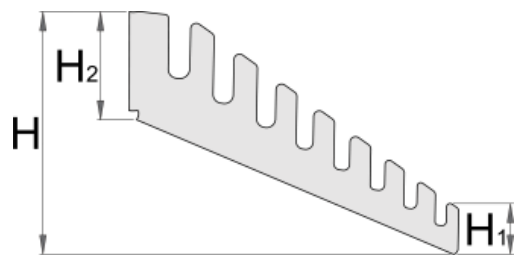

Държач за ключове

h.990.WRE

Употреба

Параметри на продукта

- материал: ламарина 1 мм
- монтаж върху перфорирана стена Unior с винтове M6x10
- монтаж на стената под 67 °, което позволява по-голяма видимост и лесно използване на гаечни ключове
- 8 гаечни или 8 звездогаечни ключа могат да бъдат поставени на държача (размер до 24 мм)