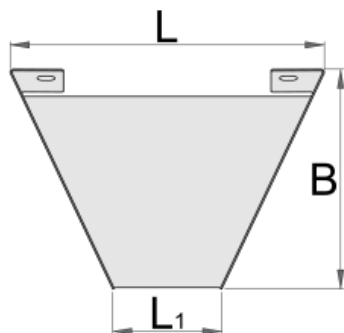

Държач за ключове

h.990.WRE

Употреба

Параметри на продукта

- материал: ламарина 1 мм
- монтаж върху перфорирана стена Unior с винтове M6x10
- монтаж на стената под 67 °, което позволява по-голяма видимост и лесно използване на гаечни ключове
- 8 гаечни или 8 звездогаечни ключа могат да бъдат поставени на държача (размер до 24 мм)

Barcode	L	L1	B	H	H1	H2	Icon
627069	197	68	138	84,8	15,4	39	206

Опаковки на дребно

Barcode	MA	MB	MC	Icon
627069				

Транспортна опаковка

Barcode	Icon	TA	TB	TC	Icon
627069					