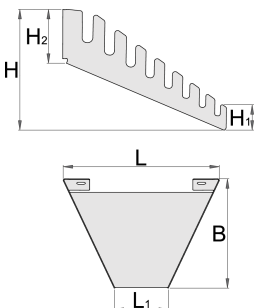

Mbajtëse për çelësa

h.990.WRE

Profiles

Product features

- materiali: fletë çeliku premium 1 mm e trashë
- montimi në një panel të shpuar me dy vida M6x10 mm
- bartesi është montuar në një panel të shpuar në një kënd prej 67°, i cili siguron shikueshmëri më të mirë për përdoruesit
- Në bartes mund të vendosen 8 çelësa me fund të hapur ose me fund të hapur deri në 24 mm në madhësi

	L	L1	B	H	H1	H2		
629756	197	68	138	84,8	15,4	39	206	
627069	197	68	138	84,8	15,4	39	206	-

* Imazhet e produkteve janë simbolike. Të gjitha dimensionet janë në mm, pesha në gram. Të gjitha dimensionet e listuara mund të ndryshojnë në tolerancë.

Usage (pictures)