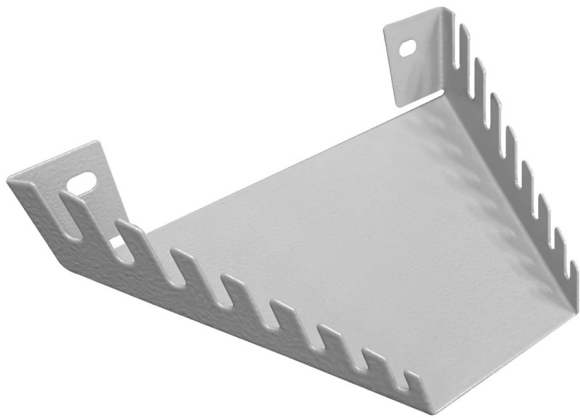

Mbajtëse për çelësa

h.990.WRE

Profiles

Product features

- materiali: fletë çeliku premium 1 mm e trashë
- montimi në një panel të shpuar me dy vida M6x10 mm
- bartesi është montuar në një panel të shpuar në një kënd prej 67°, i cili siguron shikueshmëri më të mirë për përdoruesit
- Në bartes mund të vendosen 8 çelësa me fund të hapur ose me fund të hapur deri në 24 mm në madhësi

	L	L1	B	H	H1	H2		
629756	197	68	138	84,8	15,4	39	206	
627069	197	68	138	84,8	15,4	39	206	-

* Imazhet e produkteve janë simbolike. Të gjitha dimensionet janë në mm, pesha në gram. Të gjitha dimensionet e listuara mund të ndryshojnë në tolerancë.

Usage (pictures)