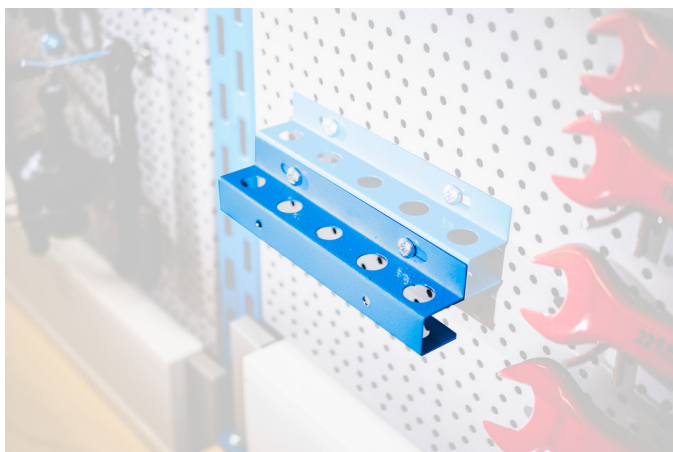

# Nosač izvijača

h.990.SCR

## Atributi proizvoda

- Materijal: Premium lim 0,8mm
- Montaža na perforirani pano Unior sa dva Vijka M6x10
- Držač izvijača sa 5 rupa fi 15mm za držanje različitih izvijača

627072

L

188

B

28,5

H