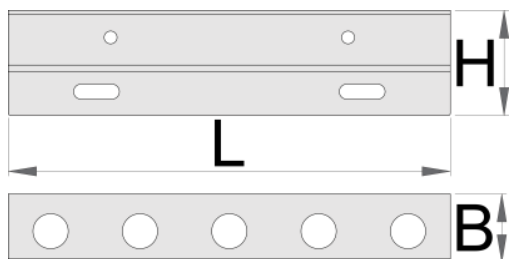

# Nosač izvijača

h.990.SCR

## Atributi proizvoda

- Materijal: Premium lim 0,8mm
- Montaža na perforirani pano Unior sa dva Vijka M6x10
- Držač izvijača sa 5 rupa fi 15mm za držanje različitih izvijača

627072

L

188

B

28,5

H