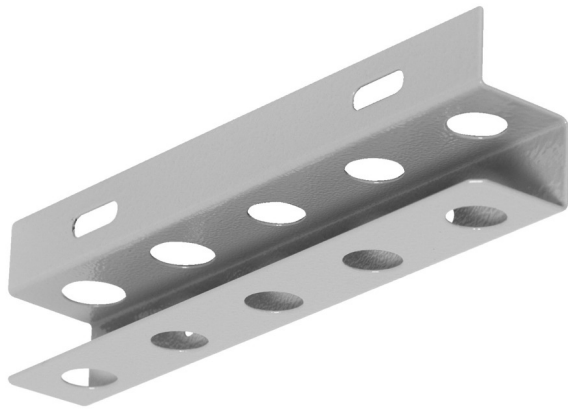

# Στήριγμα για κατσαβίδια

h.990.SCR

## Χαρακτηριστικά προϊόντος

- υλικό: premium χαλυβδοέλασμα 0,8mm
- συναρμολογείται στη διάτρητη πλάτη UNIORD με βίδες M6x10mm
- βάση κατσαβιδιών με 5 τρύπες 15mm για στήριξη διαφορετικών κατσαβιδιών

629755

L

188

B

28,5

H

45

125

\* Οι εικόνες των προϊόντων είναι συμβολικές. Όλες οι διαστάσεις είναι σε mm, το βάρος είναι σε γραμμάρια. Όλες οι αναφερόμενες διαστάσεις μπορεί να διαφέρουν σε ανοχές.