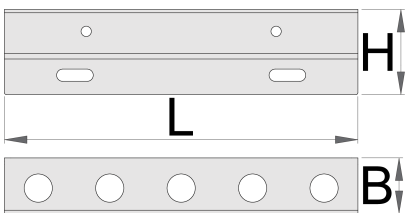

# Στήριγμα για κατσαβίδια

h.990.SCR

## Χαρακτηριστικά προϊόντος

- υλικό: premium χαλυβδοέλασμα 0,8mm
- συναρμολογείται στη διάτρητη πλάτη UNIORD με βίδες M6x10mm
- βάση κατσαβιδιών με 5 τρύπες 15mm για στήριξη διαφορετικών κατσαβιδιών

629755

L

188

B

28,5

H

45

125

\* Οι εικόνες των προϊόντων είναι συμβολικές. Όλες οι διαστάσεις είναι σε mm, το βάρος είναι σε γραμμάρια. Όλες οι αναφερόμενες διαστάσεις μπορεί να διαφέρουν σε ανοχές.