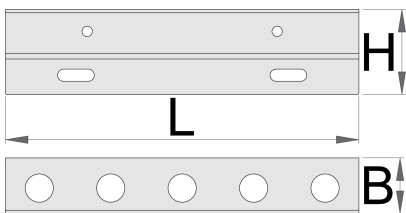

Στήριγμα για κατσαβίδια

h.990.SCR

Προφίλ

Χαρακτηριστικά προϊόντος

- υλικό: premium χαλυβδοέλασμα 0,8mm
- συναρμολογείται στη διάτρητη πλάτη UNIORD με βίδες M6x10mm
- βάση κατσαβιδιών με 5 τρύπες 15mm για στήριξη διαφορετικών κατσαβιδιών

629755

L

188

B

28,5

H

45

125

* Οι εικόνες των προϊόντων είναι συμβολικές. Όλες οι διαστάσεις είναι σε mm, το βάρος είναι σε γραμμάρια. Όλες οι αναφερόμενες διαστάσεις μπορεί να διαφέρουν σε ανοχές.

Χρήση (εικόνες)