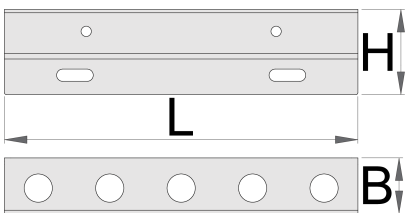

Στήριγμα για κατσαβίδια

h.990.SCR

Προφίλ

Χαρακτηριστικά προϊόντος

- υλικό: premium χαλυβδοέλασμα 0,8mm
- συναρμολογείται στη διάτρητη πλάτη UNIORD με βίδες M6x10mm
- βάση κατσαβιδιών με 5 τρύπες 15mm για στήριξη διαφορετικών κατσαβιδιών

629755

L

188

B

28,5

H

45

125

* Οι εικόνες των προϊόντων είναι συμβολικές. Όλες οι διαστάσεις είναι σε mm, το βάρος είναι σε γραμμάρια. Όλες οι αναφερόμενες διαστάσεις μπορεί να διαφέρουν σε ανοχές.

Χρήση (εικόνες)