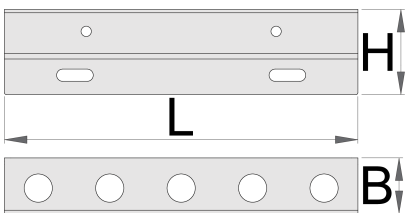

Support tournevis

h.990.SCR

Profils

Description produit

- matière : tôle d'acier Premium 0,8mm
- Montage sur la grille perforée Unior avec vis M6x10
- Porte-tournevis avec 5 trous de 15mm pour tenir différents tournevis

629755

L

188

B

28,5

H

45

125

* Les images des produits ne sont pas contractuelles. Toutes les dimensions sont en mm, les poids en grammes.

Utilisation (pictures)