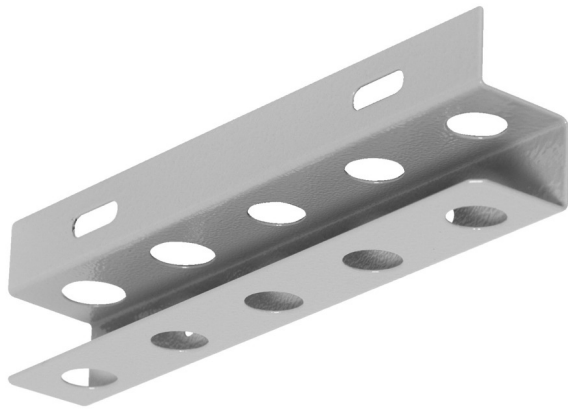

Support tournevis

h.990.SCR

Profils

Description produit

- matière : tôle d'acier Premium 0,8mm
- Montage sur la grille perforée Unior avec vis M6x10
- Porte-tournevis avec 5 trous de 15mm pour tenir différents tournevis

629755

L

188

B

28,5

H

45

125