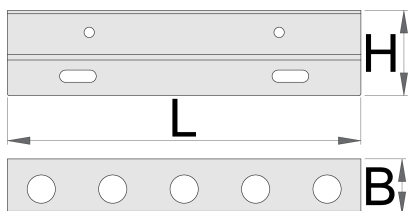

## Description produit

- matière : tôle d'acier Premium 0,8mm
- Montage sur la grille perforée Unior avec vis M6x10
- Porte-tournevis avec 5 trous de 15mm pour tenir différents tournevis

627072

L

188

B

28,5

H

45

125

\* Les images des produits ne sont pas contractuelles. Toutes les dimensions sont en mm, les poids en grammes.