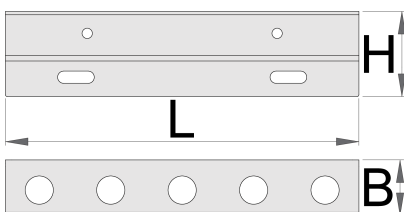

Support tournevis

h.990.SCR

Profils

Description produit

- matière : tôle d'acier Premium 0,8mm
- Montage sur la grille perforée Unior avec vis M6x10
- Porte-tournevis avec 5 trous de 15mm pour tenir différents tournevis

629755

L

188

B

28,5

H

45

125

* Les images des produits ne sont pas contractuelles. Toutes les dimensions sont en mm, les poids en grammes.

Utilisation (pictures)