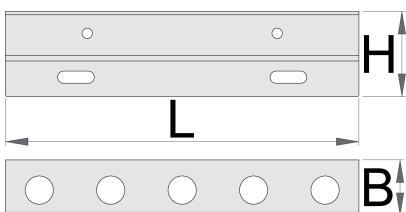

Support tournevis

h.990.SCR

Profils

Description produit

- matière : tôle d'acier Premium 0,8mm
- Montage sur la grille perforée Unior avec vis M6x10
- Porte-tournevis avec 5 trous de 15mm pour tenir différents tournevis

629755

L

188

B

28,5

H

45

125

* Les images des produits ne sont pas contractuelles. Toutes les dimensions sont en mm, les poids en grammes.

Utilisation (pictures)