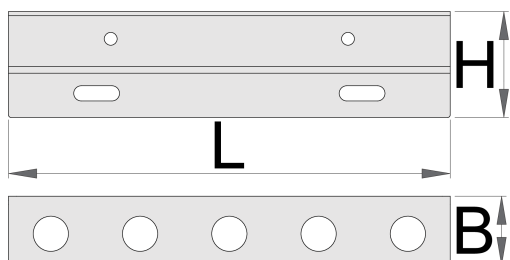

Support tournevis

h.990.SCR

Usage

Profiles

[\(/frb/support/warranty\)](#)

Product features

- matière : tôle d'acier Premium 0,8mm
- Montage sur la grille perforée Unior avec vis M6x10
- Porte-tournevis avec 5 trous de 15mm pour tenir différents tournevis

627072

L

188

B

28,5

H

45

125