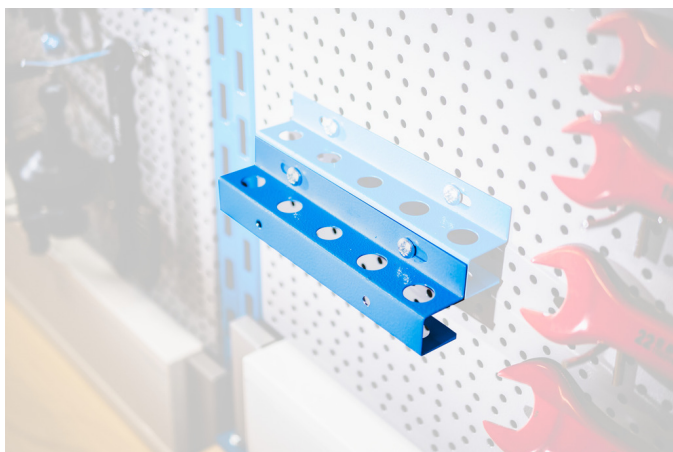

Support tournevis

h.990.SCR

Usage

Profiles

[\(/frb/support/warranty\)](#)

Product features

- matière : tôle d'acier Premium 0,8mm
- Montage sur la grille perforée Unior avec vis M6x10
- Porte-tournevis avec 5 trous de 15mm pour tenir différents tournevis

627072

L

188

B

28,5

H

45

125