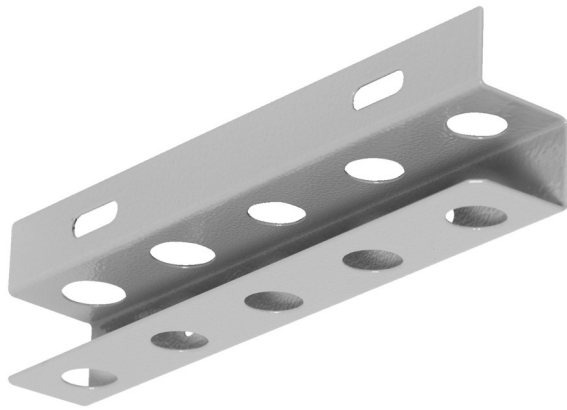

Support tournevis

h.990.SCR

Profils

Description produit

- matière : tôle d'acier Premium 0,8mm
- Montage sur la grille perforée Unior avec vis M6x10
- Porte-tournevis avec 5 trous de 15mm pour tenir différents tournevis

629755

L

188

B

28,5

H

45

125