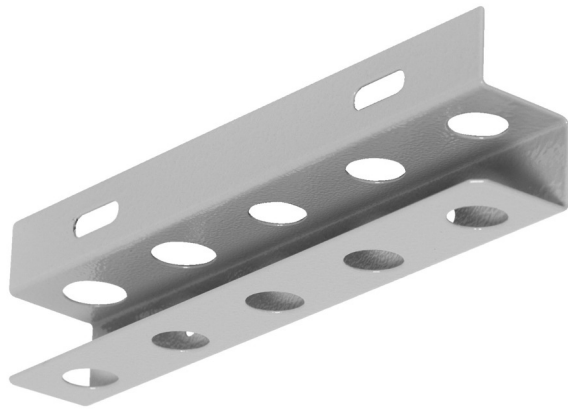

Support tournevis

h.990.SCR

Profils

Description produit

- matière : tôle d'acier Premium 0,8mm
- Montage sur la grille perforée Unior avec vis M6x10
- Porte-tournevis avec 5 trous de 15mm pour tenir différents tournevis

629755

L

188

B

28,5

H

45

125