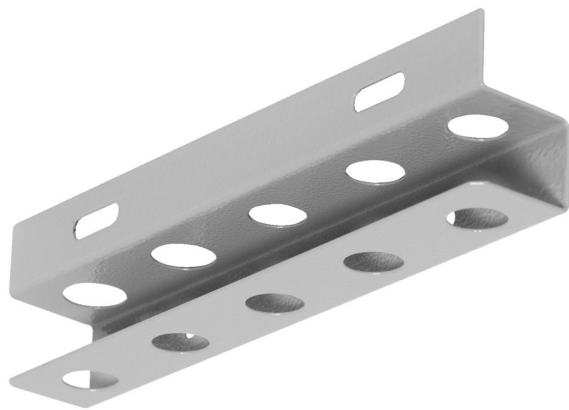

Support tournevis

h.990.SCR

Profils

Description produit

- matière : tôle d'acier Premium 0,8mm
- Montage sur la grille perforée Unior avec vis M6x10
- Porte-tournevis avec 5 trous de 15mm pour tenir différents tournevis

629755

L

188

B

28,5

H

45

125