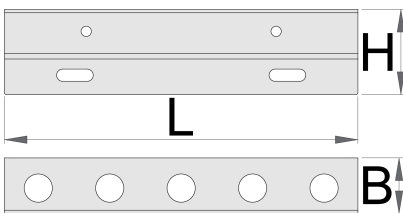

Support tournevis

h.990.SCR

Profils

Description produit

- matière : tôle d'acier Premium 0,8mm
- Montage sur la grille perforée Unior avec vis M6x10
- Porte-tournevis avec 5 trous de 15mm pour tenir différents tournevis

629755

L

188

B

28,5

H

45

125

* Les images des produits ne sont pas contractuelles. Toutes les dimensions sont en mm, les poids en grammes.

Utilisation (pictures)