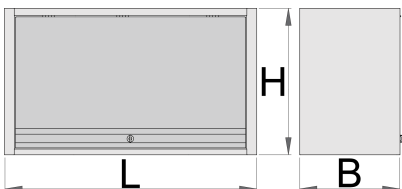

Çalışma tezgahları için asma dolabı

990CAU

Profiles

Product features

- malzeme: sac metal
- Kilit ve katlanabilir anahtar ile kilitlemiş kapı
- lock with key included also foam keyring
- kadmiyum ve kurşun içermeyen renkle ekolojik lake kaplamalıdır
- Asma dolabının taşıma kapasitesi 1000mm olan maksimum yük kapasitesi, 4050, 1250mm ve 1500mm ise 50kg'dır. Rafın taşıma kapasitesi 15kg
- teleskopik mekanizmalı asma kapı
- kabinin alt kısmında bir ışık tutucu ayarlanmıştır
- 2 asılma imkanı - modüler çalışma tezgahının destek ayağı veya duvarda. Duvara asmak için ilave destek ektedir.

	L	B	H	
627088	1000	350	510	22400
627089	1250	350	510	25000
627090	1500	350	510	31200

* Ürünlerin resimleri semboliktir. Bütün boyutlar mm ve ağırlık gram cinsindedir.

Usage (pictures)

Spare parts

Lock with keys