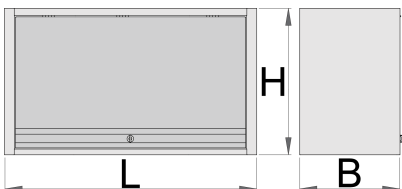

## Product features

- malzeme: sac metal
- Kilit ve katlanabilir anahtar ile kilitlemiş kapı
- lock with key included also foam keyring
- kadmiyum ve kurşun içermeyen renkle ekolojik lake kaplamalıdır
- Asma dolabının taşıma kapasitesi 1000mm olan maksimum yük kapasitesi, 4050, 1250mm ve 1500mm ise 50kg'dır. Rafın taşıma kapasitesi 15kg
- teleskopik mekanizmalı asma kapı
- kabinin alt kısmında bir ışık tutucu ayarlanmıştır
- 2 asılma imkanı - modüler çalışma tezgahının destek ayağı veya duvarda. Duvara asmak için ilave destek ektedir.

	L	B	H	
627088	1000	350	510	22400
627089	1250	350	510	25000
627090	1500	350	510	31200

\* Ürünlerin resimleri semboliktir. Bütün boyutlar mm ve ağırlık gram cinsindedir.