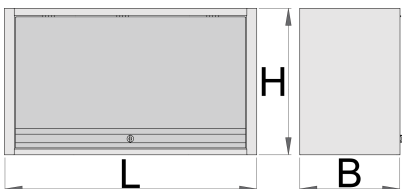

Çalışma tezgahları için asma dolabı

990CAU

Profiles

Product features

- malzeme: sac metal
- Kilit ve katlanabilir anahtar ile kilitlemiş kapı
- lock with key included also foam keyring
- kadmiyum ve kurşun içermeyen renkle ekolojik lake kaplamalıdır
- Asma dolabının taşıma kapasitesi 1000mm olan maksimum yük kapasitesi, 4050, 1250mm ve 1500mm ise 50kg'dır. Rafın taşıma kapasitesi 15kg
- teleskopik mekanizmalı asma kapı
- kabinin alt kısmında bir ışık tutucu ayarlanmıştır
- 2 asılma imkanı - modüler çalışma tezgahının destek ayağı veya duvarda. Duvara asmak için ilave destek ektedir.

L

B

H

627088

1000

350

510

22400

* Ürünlerin resimleri semboliktir. Bütün boyutlar mm ve ağırlık gram cinsindedir.

Usage (pictures)

Spare parts

Lock with keys

Telescop for door