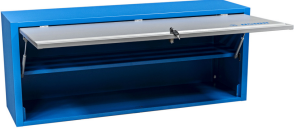

Çalışma tezgahları için asma dolabı

990CAU

Profiles

Product features

- malzeme: sac metal
- Kilit ve katlanabilir anahtar ile kilitlemiş kapı
- lock with key included also foam keyring
- kadmiyum ve kurşun içermeyen renkle ekolojik lake kaplamalıdır
- Asma dolabının taşıma kapasitesi 1000mm olan maksimum yük kapasitesi, 4050, 1250mm ve 1500mm ise 50kg'dır. Rafın taşıma kapasitesi 15kg
- teleskopik mekanizmalı asma kapı
- kabinin alt kısmında bir ışık tutucu ayarlanmıştır
- 2 asılma imkanı - modüler çalışma tezgahının destek ayağı veya duvarda. Duvara asmak için ilave destek ektedir.

	L	B	H	
627088	1000	350	510	22400
627089	1250	350	510	25000
627090	1500	350	510	31200

* Ürünlerin resimleri semboliktir. Bütün boyutlar mm ve ağırlık gram cinsindedir.

Usage (pictures)

Spare parts

Lock with keys