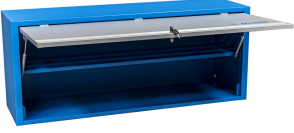

Çalışma tezgahları için asma dolabı

990CAU

Profiles

Product features

- malzeme: sac metal
- Kilit ve katlanabilir anahtar ile kilitlemiş kapı
- lock with key included also foam keyring
- kadmiyum ve kurşun içermeyen renkle ekolojik lake kaplamalıdır
- Asma dolabının taşıma kapasitesi 1000mm olan maksimum yük kapasitesi, 4050, 1250mm ve 1500mm ise 50kg'dır. Rafın taşıma kapasitesi 15kg
- teleskopik mekanizmalı asma kapı
- kabinin alt kısmında bir ışık tutucu ayarlanmıştır
- 2 asılma imkanı - modüler çalışma tezgahının destek ayağı veya duvarda. Duvara asmak için ilave destek ektedir.

* Ürünlerin resimleri semboliktir. Bütün boyutlar mm ve ağırlık gram cinsindedir.

Usage (pictures)

Spare parts

Lock with keys

Telescop for door