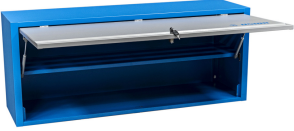

L	B	H	
627088	1000	350	510	22400
627089	1250	350	510	25000
627090	1500	350	510	31200

* Ürünlerin resimleri semboliktir. Bütün boyutlar mm ve ağırlık gram cinsindedir.

Usage (pictures)

Spare parts

Lock with keys

Telescop for door