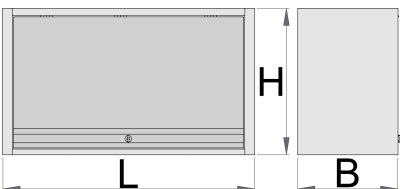

Çalışma tezgahları için asma dolabı

990CAU

Profiles

Product features

- malzeme: sac metal
- Kilit ve katlanabilir anahtar ile kilitlemiş kapı
- lock with key included also foam keyring
- kadmiyum ve kurşun içermeyen renkle ekolojik lake kaplamalıdır
- Asma dolabının taşıma kapasitesi 1000mm olan maksimum yük kapasitesi, 4050, 1250mm ve 1500mm ise 50kg'dır. Rafın taşıma kapasitesi 15kg
- teleskopik mekanizmalı asma kapı
- kabinin alt kısmında bir ışık tutucu ayarlanmıştır
- 2 asılma imkanı - modüler çalışma tezgahının destek ayağı veya duvarda. Duvara asmak için ilave destek ektedir.

	L	B	H	
627088	1000	350	510	22400
627089	1250	350	510	25000
627090	1500	350	510	31200

* Ürünlerin resimleri semboliktir. Bütün boyutlar mm ve ağırlık gram cinsindedir.

Usage (pictures)

Spare parts

Lock with keys