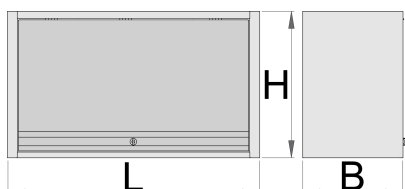

Omara viseča za pult

990CAU

Profili

Atributi izdelka

- material: Premium Plus pločevina
- zaklepanje vrat s ključavnico in pregibnim ključem
- ključavnica s ključem vsebuje tudi obesek
- uporaba eko barve s standardom kvalitete QualiCoat
- maksimalna skupna nosilnost omare dolžine 1000mm je 40kg, 1250 in 1500mm pa 50 kg, nosilnost police je 15 kg
- dvizna vrata s teleskopskim mehanizmom
- na spodnji delu omare nameščen nosilec za luč
- dve možnosti obešanja: na stebre modularnega pulta ali na zid. Za obešanje na zid je priložena dodatna ojačitev.

	L	B	H	
627088	1000	350	510	22400
627089	1250	350	510	25000
627090	1500	350	510	31200

* Slike proizvodov so simbolične. Vse dimenzije so v mm, masa v g. Vse navedene dimenzije lahko odstopajo v tolerančnih merah.