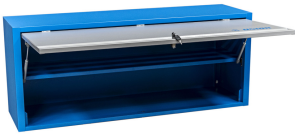

L	B	H	
627088	1000	350	510	22400
627089	1250	350	510	25000
627090	1500	350	510	31200

* Slike proizvodov so simbolične. Vse dimenzije so v mm, masa v g. Vse navedene dimenzije lahko odstopajo v tolerančnih merah.

Uporaba (slike)

Rezervni deli