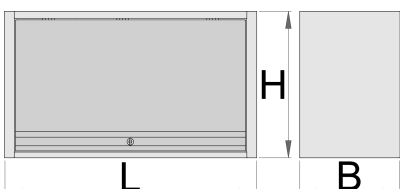

Omara viseča za pult

990CAU

Profili

Atributi izdelka

- material: Premium Plus pločevina
- zaklepanje vrat s ključavnico in pregibnim ključem
- ključavnica s ključem vsebuje tudi obesek
- uporaba eko barve s standardom kvalitete QualiCoat
- maksimalna skupna nosilnost omare dolžine 1000mm je 40kg, 1250 in 1500mm pa 50 kg, nosilnost police je 15 kg
- dvizna vrata s teleskopskim mehanizmom
- na spodnji delu omare nameščen nosilec za luč
- dve možnosti obešanja: na stebre modularnega pulta ali na zid. Za obešanje na zid je priložena dodatna ojačitev.

	L	B	H	
627088	1000	350	510	22400
627089	1250	350	510	25000
627090	1500	350	510	31200

* Slike proizvodov so simbolične. Vse dimenzije so v mm, masa v g. Vse navedene dimenzije lahko odstopajo v tolerančnih merah.