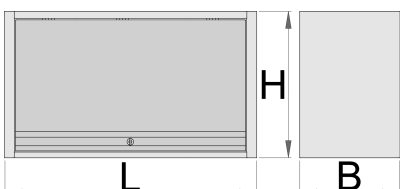

## Atributi izdelka

- material: Premium Plus pločevina
- zaklepanje vrat s ključavnico in pregibnim ključem
- ključavnica s ključem vsebuje tudi obesek
- uporaba eko barve s standardom kvalitete QualiCoat
- maksimalna skupna nosilnost omare dolžine 1000mm je 40kg, 1250 in 1500mm pa 50 kg, nosilnost police je 15 kg
- dvizna vrata s teleskopskim mehanizmom
- na spodnji delu omare nameščen nosilec za luč
- dve možnosti obešanja: na stebre modularnega pulta ali na zid. Za obešanje na zid je priložena dodatna ojačitev.

	L	B	H	
627088	1000	350	510	22400
627089	1250	350	510	25000
627090	1500	350	510	31200

\* Slike proizvodov so simbolične. Vse dimenzije so v mm, masa v g. Vse navedene dimenzije lahko odstopajo v tolerančnih merah.