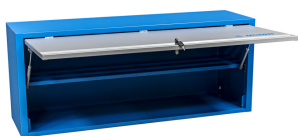

L	B	H	
627088	1000	350	510	22400
627089	1250	350	510	25000
627090	1500	350	510	31200

* Obrázky sú symbolické. Všetky rozmery sú v mm, hmotnosť je v g. Všetky udané rozmery sa môžu líšiť v rámci tolerancie.

Usage (pictures)

Spare parts