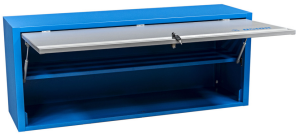

L	B	H	
627088	1000	350	510	22400
627089	1250	350	510	25000
627090	1500	350	510	31200

* Obrázky sú symbolické. Všetky rozmery sú v mm, hmotnosť je v g. Všetky udané rozmery sa môžu líšiť v rámci tolerancie.

Usage (pictures)

Spare parts