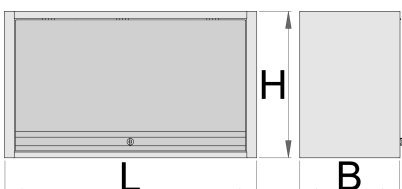

## Product features

- materiál: premium plus oceľový plech
- dvere zamknuté zámkom a skladacím kľúčom
- zámok s kľúčom vrátane penovej kľúčienky
- lakované ekologickou farbou QualiCoat
- maximálna zaťažiteľnosť dĺžky vešiaku 1000mm je 40kg, pre 1250mm a 1500mm je 50kg. Nosnosť police je 15kg
- závesné dvere s teleskopickým mechanizmom
- na spodnej časti skrinky je nastavený držiak svetla
- 2 možnosti zavesenia - na podperu modulárnej pracovnej dosky alebo na stenu. Na zavesenie na stenu je priložená ďalšia podpora.

	L	B	H	
627088	1000	350	510	22400
627089	1250	350	510	25000
627090	1500	350	510	31200

\* Obrázky sú symbolické. Všetky rozmery sú v mm, hmotnosť je v g. Všetky udané rozmery sa môžu líšiť v rámci tolerancie.