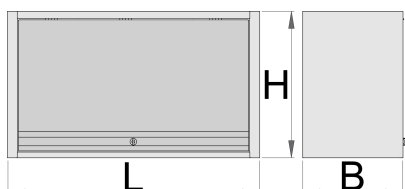

Skrinka na zavesenie pre pracovné stoly

990CAU

Profiles

Product features

- materiál: premium plus oceľový plech
- dvere zamknuté zámkom a skladacím kľúčom
- zámok s kľúčom vrátane penovej kľúčienky
- lakované ekologickou farbou QualiCoat
- maximálna zaťažiteľnosť dĺžky vešiaku 1000mm je 40kg, pre 1250mm a 1500mm je 50kg. Nosnosť police je 15kg
- závesné dvere s teleskopickým mechanizmom
- na spodnej časti skrinky je nastavený držiak svetla
- 2 možnosti zavesenia - na podperu modulárnej pracovnej dosky alebo na stenu. Na zavesenie na stenu je priložená ďalšia podpora.

	L	B	H	
627088	1000	350	510	22400
627089	1250	350	510	25000
627090	1500	350	510	31200

* Obrázky sú symbolické. Všetky rozmery sú v mm, hmotnosť je v g. Všetky udané rozmery sa môžu líšiť v rámci tolerancie.