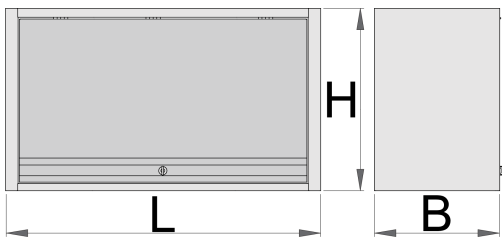

## Product features

- materiál: premium plus oceľový plech
- dvere zamknuté zámkom a skladacím kľúčom
- zámok s kľúčom vrátane penovej kľúčenk
- lakované ekologickou farbou QualiCoat
- maximálna zaťažiteľnosť dĺžky vešiaku 1000mm je 40kg, pre 1250mm a 1500mm je 50kg. Nosnosť police je 15kg
- závesné dvere s teleskopickým mechanizmom
- na spodnej časti skrinky je nastavený držiak svetla
- 2 možnosti zavesenia - na podperu modulárnej pracovnej dosky alebo na stenu. Na zavesenie na stenu je priložená ďalšia podpora.