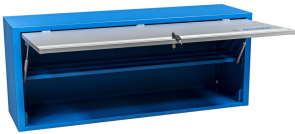

L	B	H	
627088	1000	350	510	22400
627089	1250	350	510	25000
627090	1500	350	510	31200

* Obrázky sú symbolické. Všetky rozmery sú v mm, hmotnosť je v g. Všetky udané rozmery sa môžu líšiť v rámci tolerancie.

Usage (pictures)

Spare parts