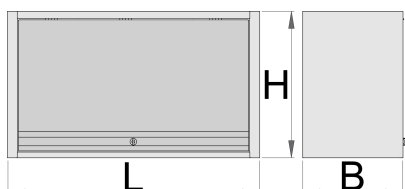

Подвесной шкаф для верстаков

990CAU

Профили

Описание товара

- материал: листовая сталь Premium Plus
- запирается на замок со складным ключом
- замок и ключ в комплекте
- используется экологичное покрытие, соответствующее стандарту качества QualiCoat
- максимальная допустимая нагрузка подвесного шкафа длиной 1000 мм равна 40 кг, шкафа длиной 1250 мм и 1500 мм - 50 кг; допустимая нагрузка на полку - 15 кг
- навесная дверца с телескопическим лифтом
- в нижней части шкафа расположен держатель светильника
- 2 варианта установки - на опоре модульного верстака или на стене. Для установки на стену прилагается дополнительная опора.

	L	B	H	
627088	1000	350	510	22400
627089	1250	350	510	25000
627090	1500	350	510	31200

* Изображения продуктов носят демонстрационный характер. Все размеры указаны в миллиметрах, вес в граммах.

Использование (картинки)