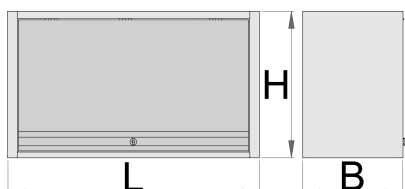

Описание товара

- материал: листовая сталь Premium Plus
- запирается на замок со складным ключом
- замок и ключ в комплекте
- используется экологичное покрытие, соответствующее стандарту качества QualiCoat
- максимальная допустимая нагрузка подвесного шкафа длиной 1000 мм равна 40 кг, шкафа длиной 1250 мм и 1500 мм - 50 кг; допустимая нагрузка на полку - 15 кг
- навесная дверца с телескопическим лифтом
- в нижней части шкафа расположен держатель светильника
- 2 варианта установки - на опоре модульного верстака или на стене. Для установки на стену прилагается дополнительная опора.