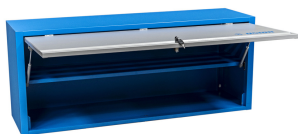

Подвесной шкаф для верстаков

990CAU

Профили

Описание товара

- материал: листовая сталь Premium Plus
- запирается на замок со складным ключом
- замок и ключ в комплекте
- используется экологичное покрытие, соответствующее стандарту качества QualiCoat
- максимальная допустимая нагрузка подвесного шкафа длиной 1000 мм равна 40 кг, шкафа длиной 1250 мм и 1500 мм - 50 кг; допустимая нагрузка на полку - 15 кг
- навесная дверца с телескопическим лифтом
- в нижней части шкафа расположен держатель светильника
- 2 варианта установки - на опоре модульного верстака или на стене. Для установки на стену прилагается дополнительная опора.

	L	B	H	
627088	1000	350	510	22400
627089	1250	350	510	25000
627090	1500	350	510	31200

* Изображения продуктов носят демонстрационный характер. Все размеры указаны в миллиметрах, вес в граммах.

Использование (картинки)