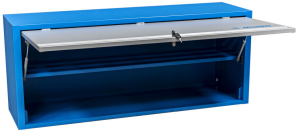

Dulap agățat pentru banc de lucru

990CAU

Profile

Caracteristicile produsului

- tabla cu gauri perforate
- uși încuiate cu cheie de blocare și pliere
- lock with key included also foam keyring
- vopsele cu vopsele ecologice fara cadmiu si plumb
- capacitatea maximă de încărcare a dulapului agățat 1000mm este de 40kg, pentru 1250mm și 1500mm este de 50kg. Capacitatea de încărcare a raftului este de 15 kg
- ușa suspendată cu mecanism telescopic
- pe partea de jos a dulapului se fixează un suport pentru lumină
- 2 posibilități de agățare - pe piciorul de sprijin al bancii de lucru modulare sau pe perete. Pentru agățarea pe perete, suportul suplimentar este închis.

	L	B	H	
627088	1000	350	510	22400
627089	1250	350	510	25000
627090	1500	350	510	31200

* Imaginea produsului este simbolica. Toate dimensiunile sunt exprimate în mm, greutatea în grame.

0 (pictures)

Piese de schimb