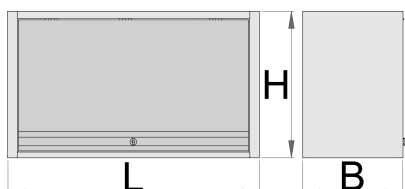

Dulap agățat pentru banc de lucru

990CAU

Profile

Caracteristicile produsului

- tabla cu gauri perforate
- uși încuiate cu cheie de blocare și pliere
- lock with key included also foam keyring
- vopsele cu vopsele ecologice fara cadmiu si plumb
- capacitatea maximă de încărcare a dulapului agățat 1000mm este de 40kg, pentru 1250mm și 1500mm este de 50kg. Capacitatea de încărcare a raftului este de 15 kg
- ușa suspendată cu mecanism telescopic
- pe partea de jos a dulapului se fixează un suport pentru lumină
- 2 posibilități de agățare - pe piciorul de sprijin al bancii de lucru modulare sau pe perete. Pentru agățarea pe perete, suportul suplimentar este închis.

	L	B	H	
627088	1000	350	510	22400
627089	1250	350	510	25000
627090	1500	350	510	31200

* Imaginea produsului este simbolica. Toate dimensiunile sunt exprimate în mm, greutatea în grame.

0 (pictures)

Piese de schimb