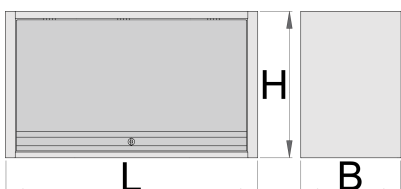

Висечки ормар за работен пулт

990CAU

Profiles

Product features

- материјал: специјален ПЛУС челичен лим
- вратата е заклучена со клуч за заклучување и преклопување
- брава со клуч вклучува и привезок
- обложена со еко боја на QualiCoat стандард за квалитет
- максималниот капацитет на товарот на должината на висината на кабинетот 1000мм е 40кг, за 1250мм и 1500мм е 50кг. Капацитетот на полнење е 15кг
- виси врата со телескопски механизам
- на долниот дел од кабинетот е поставен држач за светлина
- 2 можности за виси - на ногарката на модуларен работен стол или на сид. За закачување на сид дополнителна поддршка е затворен.

	L	B	H	
627088	1000	350	510	22400
627089	1250	350	510	25000
627090	1500	350	510	31200

* Сликите на производите се симболични. Сите димензии се во мм, тежината е во грамови. Сите наведени димензии може да се разликуваат во ниво на толеранција