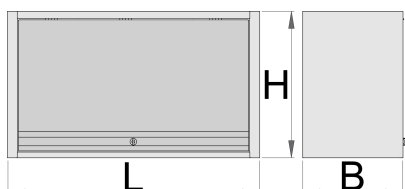

Висечки ормар за работен пулт

990CAU

Profiles

Product features

- материјал: специјален ПЛУС челичен лим
- вратата е заклучена со клуч за заклучување и преклопување
- брава со клуч вклучува и привезок
- обложена со еко боја на QualiCoat стандард за квалитет
- максималниот капацитет на товарот на должината на висината на кабинетот 1000мм е 40кг, за 1250мм и 1500мм е 50кг. Капацитетот на полнење е 15кг
- виси врата со телескопски механизам
- на долниот дел од кабинетот е поставен држач за светлина
- 2 можности за виси - на ногарката на модуларен работен стол или на сид. За закачување на сид дополнителна поддршка е затворен.

	L	B	H	
627088	1000	350	510	22400
627089	1250	350	510	25000
627090	1500	350	510	31200

* Сликите на производите се симболични. Сите димензии се во мм, тежината е во грамови. Сите наведени димензии може да се разликуваат во ниво на толеранција