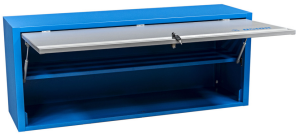

L	B	H	
627088	1000	350	510	22400
627089	1250	350	510	25000
627090	1500	350	510	31200

* Сликите на производите се симболични. Сите димензии се во мм, тежината е во грамови. Сите наведени димензии може да се разликуваат во ниво на толеранција

Usage (pictures)

Spare parts

Брава со клучеви

Telescop for door