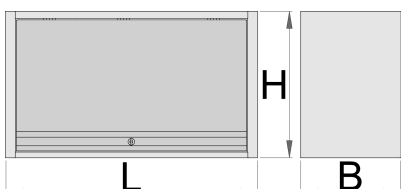

## Product features

- материјал: специјален ПЛУС челичен лим
- вратата е заклучена со клуч за заклучување и преклопување
- брава со клуч вклучува и привезок
- обложена со еко боја на QualiCoat стандард за квалитет
- максималниот капацитет на товарот на должината на висината на кабинетот 1000мм е 40кг, за 1250мм и 1500мм е 50кг. Капацитетот на полнење е 15кг
- виси врата со телескопски механизам
- на долниот дел од кабинетот е поставен држач за светлина
- 2 можности за виси - на ногарката на модуларен работен стол или на сид. За закачување на сид дополнителна поддршка е затворен.

	L	B	H	
627088	1000	350	510	22400
627089	1250	350	510	25000
627090	1500	350	510	31200

\* Сликите на производите се симболични. Сите димензии се во мм, тежината е во грамови. Сите наведени димензии може да се разликуваат во ниво на толеранција