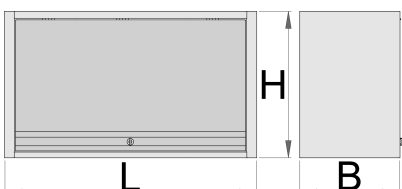

Висечки ормар за работен пулт

990CAU

Profiles

Product features

- материјал: специјален ПЛУС челичен лим
- вратата е заклучена со клуч за заклучување и преклопување
- брава со клуч вклучува и привезок
- обложена со еко боја на QualiCoat стандард за квалитет
- максималниот капацитет на товарот на должината на висината на кабинетот 1000мм е 40кг, за 1250мм и 1500мм е 50кг. Капацитетот на полнење е 15кг
- виси врата со телескопски механизам
- на долниот дел од кабинетот е поставен држач за светлина
- 2 можности за виси - на ногарката на модуларен работен стол или на сид. За закачување на сид дополнителна поддршка е затворен.

	L	B	H	
627088	1000	350	510	22400
627089	1250	350	510	25000
627090	1500	350	510	31200

* Сликите на производите се симболични. Сите димензии се во мм, тежината е во грамови. Сите наведени димензии може да се разликуваат во ниво на толеранција