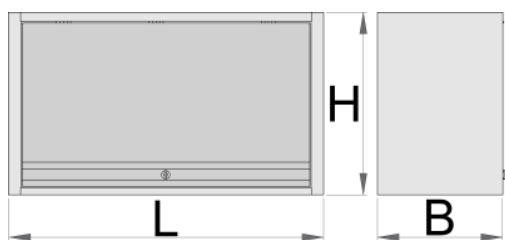

закачување на ѕид
дополнителна поддршка е
затворен.

	L	B	H	
627088	1000	350	510	22400
627089	1250	350	510	25000
627090	1500	350	510	31200

Retail packaging

	MA	MB	MC	
627088				
627089				
627090				

Transport packaging

		TA	TB	TC	
627088					
627089					
627090					

Spare parts

Lock with keys

Telescop for door