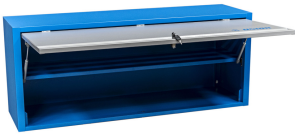

Висечки ормар за работен пулт

990CAU

Profiles

Product features

- материјал: специјален ПЛУС челичен лим
- вратата е заклучена со клуч за заклучување и преклопување
- брава со клуч вклучува и привезок
- обложена со еко боја на QualiCoat стандард за квалитет
- максималниот капацитет на товарот на должината на висината на кабинетот 1000мм е 40кг, за 1250мм и 1500мм е 50кг. Капацитетот на полнење е 15кг
- виси врата со телескопски механизам
- на долниот дел од кабинетот е поставен држач за светлина
- 2 можности за виси - на ногарката на модуларен работен стол или на сид. За закачување на сид дополнителна поддршка е затворен.

	L	B	H	
627088	1000	350	510	22400
627089	1250	350	510	25000
627090	1500	350	510	31200

* Сликите на производите се симболични. Сите димензии се во мм, тежината е во грамови. Сите наведени димензии може да се разликуваат во ниво на толеранција

Usage (pictures)

Spare parts

Брава со клучеви

Telescop for door