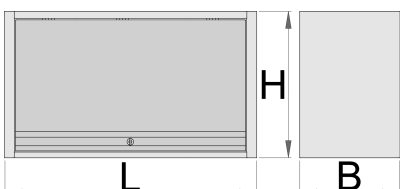

Висечки ормар за работен пулт

990CAU

Profiles

Product features

- материјал: специјален ПЛУС челичен лим
- вратата е заклучена со клуч за заклучување и преклопување
- брава со клуч вклучува и привезок
- обложена со еко боја на QualiCoat стандард за квалитет
- максималниот капацитет на товарот на должината на висината на кабинетот 1000мм е 40кг, за 1250мм и 1500мм е 50кг. Капацитетот на полнење е 15кг
- виси врата со телескопски механизам
- на долниот дел од кабинетот е поставен држач за светлина
- 2 можности за виси - на ногарката на модуларен работен стол или на сид. За закачување на сид дополнителна поддршка е затворен.

	L	B	H	
627088	1000	350	510	22400
627089	1250	350	510	25000
627090	1500	350	510	31200

* Сликите на производите се симболични. Сите димензии се во мм, тежината е во грамови. Сите наведени димензии може да се разликуваат во ниво на толеранција