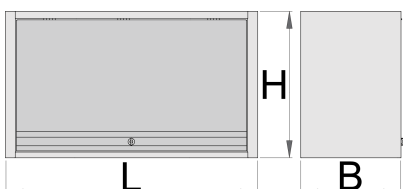

Armadio pensile per banchi da lavoro

990CAU

Profili

Attributi del prodotto

- materiale: lamiera di metallo PLUS premium
- chiusura porta con serratura e chiave pieghevole
- serratura con chiave inclusa, portachiavi in schiuma
- laccatura ecologica con colori senza cadmio e piombo
- La capacità di carico massima dell'armadietto pensile lungo 1000 mm è di 40 kg, mentre di quelli lunghi 1250 mm e 1500 mm è di 50 kg. La capacità di carico del ripiano è di 15 kg.
- Scorrevole con meccanismo telescopico.
- Sulla parte inferiore dell'armadietto è presente un supporto luce.
- Si può appendere in 2 modi: sulla gamba di supporto del banco da lavoro, oppure sulla parete. Per eseguire il fissaggio alla parete, è incluso un ulteriore supporto.

	L	B	H	
627088	1000	350	510	22400
627089	1250	350	510	25000
627090	1500	350	510	31200

* Le immagini dei prodotti sono puramente simboliche. Tutte le dimensioni sono in mm, peso in grammi.

Utilizzo (pictures)