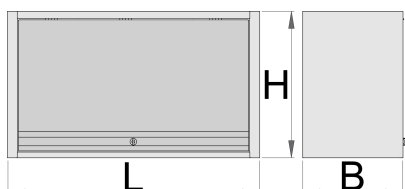

Armadietto pensile per banchi da lavoro

990CAU

Profili

Attributi del prodotto

- materiale: lamiera di metallo PLUS premium
- chiusura porta con serratura e chiave pieghevole
- serratura con chiave inclusa, portachiavi in schiuma
- laccatura ecologica con colori senza cadmio e piombo
- La capacità di carico massima dell'armadietto pensile lungo 1000 mm è di 40 kg, mentre di quelli lunghi 1250 mm e 1500 mm è di 50 kg. La capacità di carico del ripiano è di 15 kg.
- Scorrevole con meccanismo telescopico.
- Sulla parte inferiore dell'armadietto è presente un supporto luce.
- Si può appendere in 2 modi: sulla gamba di supporto del banco da lavoro, oppure sulla parete. Per eseguire il fissaggio alla parete, è incluso un ulteriore supporto.

	L	B	H	
627088	1000	350	510	22400
627089	1250	350	510	25000
627090	1500	350	510	31200

* Le immagini dei prodotti sono puramente simboliche. Tutte le dimensioni sono in mm, peso in grammi.

Utilizzo (pictures)