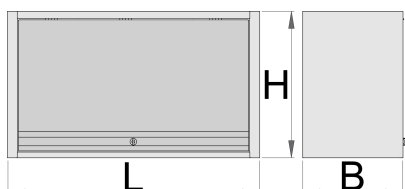

Attributi del prodotto

- materiale: lamiera di metallo PLUS premium
- chiusura porta con serratura e chiave pieghevole
- serratura con chiave inclusa, portachiavi in schiuma
- laccatura ecologica con colori senza cadmio e piombo
- La capacità di carico massima dell'armadietto pensile lungo 1000 mm è di 40 kg, mentre di quelli lunghi 1250 mm e 1500 mm è di 50 kg. La capacità di carico del ripiano è di 15 kg.
- Scorrevole con meccanismo telescopico.
- Sulla parte inferiore dell'armadietto è presente un supporto luce.
- Si può appendere in 2 modi: sulla gamba di supporto del banco da lavoro, oppure sulla parete. Per eseguire il fissaggio alla parete, è incluso un ulteriore supporto.