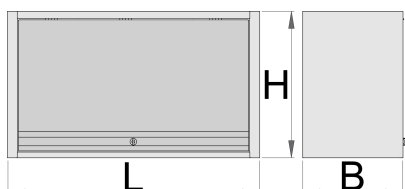

Ormar viseći za radni stol

990CAU

Profili

Atributi proizvoda

- materijal: Premium Plus lim
- Mogućnost zaključavanja vrata s bravom i pregibnim ključem
- Brava sa ključem i privjeskom
- ekološki lak bez olova i kadmija
- Maksimalna nosivost visećeg ormarića dužine 1000 mm je 40 kg, a 1250 mm i 1500 mm je 50 kg. Nosivost police je 15kg
- Viseća vrata s teleskopskim mehanizmom
- Na donjem dijelu ormarića postavljen je držač svjetla
- Mogućnost vješanja na stupove modularnog radnog stola ili na zid. Dodatno ojačanje je pričvršćeno na zidu.

	L	B	H	
627088	1000	350	510	22400
627089	1250	350	510	25000
627090	1500	350	510	31200

* Slike proizvoda su simbolične. Sve dimenzije su u mm, masa je u g.

upotreba (pictures)

Rezervni dijelovi

Lock with keys