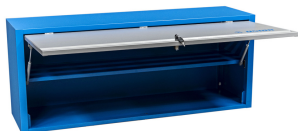

L	B	H	
627088	1000	350	510	22400
627089	1250	350	510	25000
627090	1500	350	510	31200

* Slike proizvoda su simbolične. Sve dimenzije su u mm, masa je u g.

upotreba (pictures)

Rezervni dijelovi

Lock with keys

Telescop for door