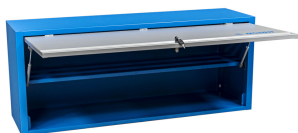

L	B	H	
627088	1000	350	510	22400
627089	1250	350	510	25000
627090	1500	350	510	31200

* Slike proizvoda su simbolične. Sve dimenzije su u mm, masa je u g.

upotreba (pictures)

Rezervni dijelovi

Lock with keys

Telescop for door