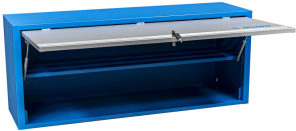

Ormar viseći za radni stol

990CAU

Profili

Atributi proizvoda

- materijal: Premium Plus lim
- Mogućnost zaključavanja vrata s bravom i pregibnim ključem
- Brava sa ključem i privjeskom
- ekološki lak bez olova i kadmija
- Maksimalna nosivost visećeg ormarića dužine 1000 mm je 40 kg, a 1250 mm i 1500 mm je 50 kg. Nosivost police je 15kg
- Viseća vrata s teleskopskim mehanizmom
- Na donjem dijelu ormarića postavljen je držač svjetla
- Mogućnost vješanja na stupove modularnog radnog stola ili na zid. Dodatno ojačanje je pričvršćeno na zidu.

	L	B	H	
627088	1000	350	510	22400
627089	1250	350	510	25000
627090	1500	350	510	31200

* Slike proizvoda su simbolične. Sve dimenzije su u mm, masa je u g.

upotreba (pictures)

Rezervni dijelovi

Lock with keys