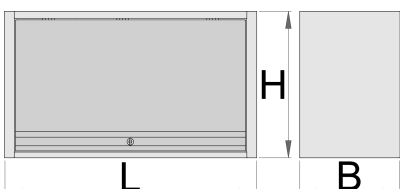

Χαρακτηριστικά προϊόντος

- Υλικό: premium plus χαλυβδόφυλλο
- Η πόρτα κλειδώνει με σπαστό κλειδί
- κλειδαριά με κλειδί, που περιλαμβάνει μπρελόκ από αφρώδες υλικό
- οικολογικό λακάρισμα με χρώμα ποιότητας προτύπου QualiCoat
- η μέγιστη αντοχή φορτίου του κρεμαστού ντουλαπιού με μήκος 1000mm είναι 40kg, για τα 1250mm και 1500mm είναι 50kg. Η αντοχή φορτίου του ραφίου είναι 15kg
- Πόρτα με τηλεσκοπικό μηχανισμό
- Στο κάτω μέρος του ντουλαπιού έχει διακόπτη φωτός
- 2 δυνατότητες ανάρτησης - στο πόδι στήριξης του πάγκου εργασίας ή στον τοίχο. Για την ανάρτηση στον τοίχο υπάρχει πρόσθετη υποστήριξη.