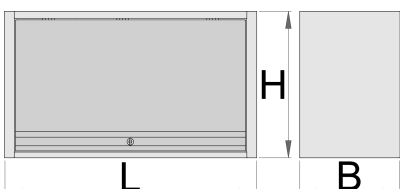

Κρεμαστό ντουλάπι για πάγκο εργασίας

990CAU

Προφίλ

Χαρακτηριστικά προϊόντος

- Υλικό: premium plus χαλυβδόφυλλο
- Η πόρτα κλειδώνει με σπαστό κλειδί
- κλειδαριά με κλειδί, που περιλαμβάνει μπρελόκ από αφρώδες υλικό
- οικολογικό λακάρισμα με χρώμα ποιότητας προτύπου QualiCoat
- η μέγιστη αντοχή φορτίου του κρεμαστού ντουλαπιού με μήκος 1000mm είναι 40kg, για τα 1250mm και 1500mm είναι 50kg. Η αντοχή φορτίου του ραφίου είναι 15kg
- Πόρτα με τηλεσκοπικό μηχανισμό
- Στο κάτω μέρος του ντουλαπιού έχει διακόπτη φωτός
- 2 δυνατότητες ανάρτησης - στο πόδι στήριξης του πάγκου εργασίας ή στον τοίχο. Για την ανάρτηση στον τοίχο υπάρχει πρόσθετη υποστήριξη.

	L	B	H	
627088	1000	350	510	22400
627089	1250	350	510	25000
627090	1500	350	510	31200

* Οι εικόνες των προϊόντων είναι συμβολικές. Όλες οι διαστάσεις είναι σε mm, το βάρος είναι σε γραμμάρια. Όλες οι αναφερόμενες διαστάσεις μπορεί να διαφέρουν σε ανοχές.