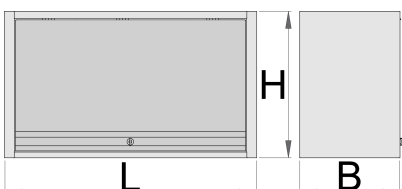

Závěsná skříňka pro pracovní stoly

990CAU

Profily

Vlastnosti produktu

- materiál: Premium Plus plech
- Uzamykatelné dveře zámek se sklápěcím klíčem
- součástí zámku je také pěnový přívěšek na klíče
- použitá ekologická barva standardu kvality QualiCoat
- maximální nosnost skříňky o délce 1000mm je 40kg, pro 1250mm a 1500mm je 50kg. Nosnost police je 15kg
- zavěšené dveře s teleskopickým mechanismem
- ve spodní části skříňky je držák světla
- 2 možnosti zavěšení: na podpěře modulového pracovního stolu nebo na stěnu, pro zavěšení na stěnu, je k dispozici další závěsný prvek

	L	B	H	
627088	1000	350	510	22400
627089	1250	350	510	25000
627090	1500	350	510	31200

* Obrázky produktů jsou symbolické. Všechny rozměry jsou v mm a hmotnost v gramech. Všechny uvedené rozměry se mohou lišit v toleranci.