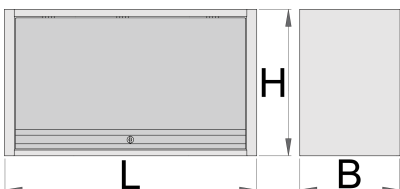

## 产品属性

- 材料:金属板材
- 门锁用锁和折叠钥匙锁住
- lock with key included also foam keyring
- 环保无铅镉涂层
- 吊柜长度1000mm最大承载力为40kg, 1250mm最大承载力为1500mm, 50kg最大承载力为1500mm。货架承载能力为15kg
- 带伸缩装置的挂门
- 在橱柜的底部有放置灯具的空间
- 2种悬挂方式——固定在工作台桌腿上或墙面上。

	L	B	H	
627088	1000	350	510	22400
627089	1250	350	510	25000
627090	1500	350	510	31200

\* Images of products are symbolic. All dimensions are in mm, and weight in grams. All listed dimensions may vary in tolerance.