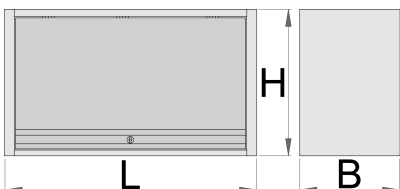

工作台挂柜

990CAU

配置文件

产品属性

- 材料:金属板材
- 门锁用锁和折叠钥匙锁住
- lock with key included also foam keyring
- 环保无铅镉涂层
- 吊柜长度1000mm最大承载力为40kg, 1250mm最大承载力为1500mm, 50kg最大承载力为1500mm。货架承载能力为15kg
- 带伸缩装置的挂门
- 在橱柜的底部有放置灯具的空间
- 2种悬挂方式——固定在工作台桌腿上或墙面上。

	L	B	H	
627088	1000	350	510	22400
627089	1250	350	510	25000
627090	1500	350	510	31200

* Images of products are symbolic. All dimensions are in mm, and weight in grams. All listed dimensions may vary in tolerance.