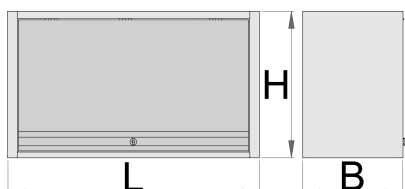

## Atributi proizvoda

- materijal: Premium Plus lim
- vrata zaključana s bravom i preklopnim ključem
- lock with key included also foam keyring
- obložena eko bojom QualiCoat standard kvalitetom
- maksimalna nosivost vješalice dužine 1000mm je 40kg, za 1250mm i 1500mm je 50kg. Nosivost police iznosi 15 kg
- viseća vrata s teleskopskim mehanizmom
- na donjem dijelu ormarića postavljen je držač svjetla
- 2 mogućnosti vješanja - na nosaču modularne radne stolice ili na zidu. Za vješanje na zidu priložena je dodatna podrška.

	L	B	H	
627088	1000	350	510	22400
627089	1250	350	510	25000
627090	1500	350	510	31200

\* Slike proizvoda su simbolične. Sve dimenzije su u mm, masa je u g.