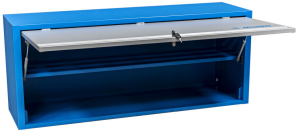

L	B	H	
627088	1000	350	510	22400
627089	1250	350	510	25000
627090	1500	350	510	31200

* Slike proizvoda su simbolične. Sve dimenzije su u mm, masa je u g.

Upotreba (pictures)

Rezervni dijelovi

Zaključaj sa ključevima

Telescop for door