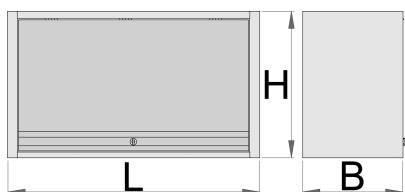

Pokrivač na tavanu

990CAU

Profili

Atributi proizvoda

- materijal: Premium Plus lim
- vrata zaključana s bravom i preklopnim ključem
- lock with key included also foam keyring
- obložena eko bojom QualiCoat standard kvalitetom
- maksimalna nosivost vješalice dužine 1000mm je 40kg, za 1250mm i 1500mm je 50kg. Nosivost police iznosi 15 kg
- viseća vrata s teleskopskim mehanizmom
- na donjem dijelu ormarića postavljen je držač svjetla
- 2 mogućnosti vješanja - na nosaču modularne radne stolice ili na zidu. Za vješanje na zidu priložena je dodatna podrška.

	L	B	H	
627088	1000	350	510	22400
627089	1250	350	510	25000
627090	1500	350	510	31200

* Slike proizvoda su simbolične. Sve dimenzije su u mm, masa je u g.

Upotreba (pictures)

Rezervni dijelovi

Zaključaj sa ključevima